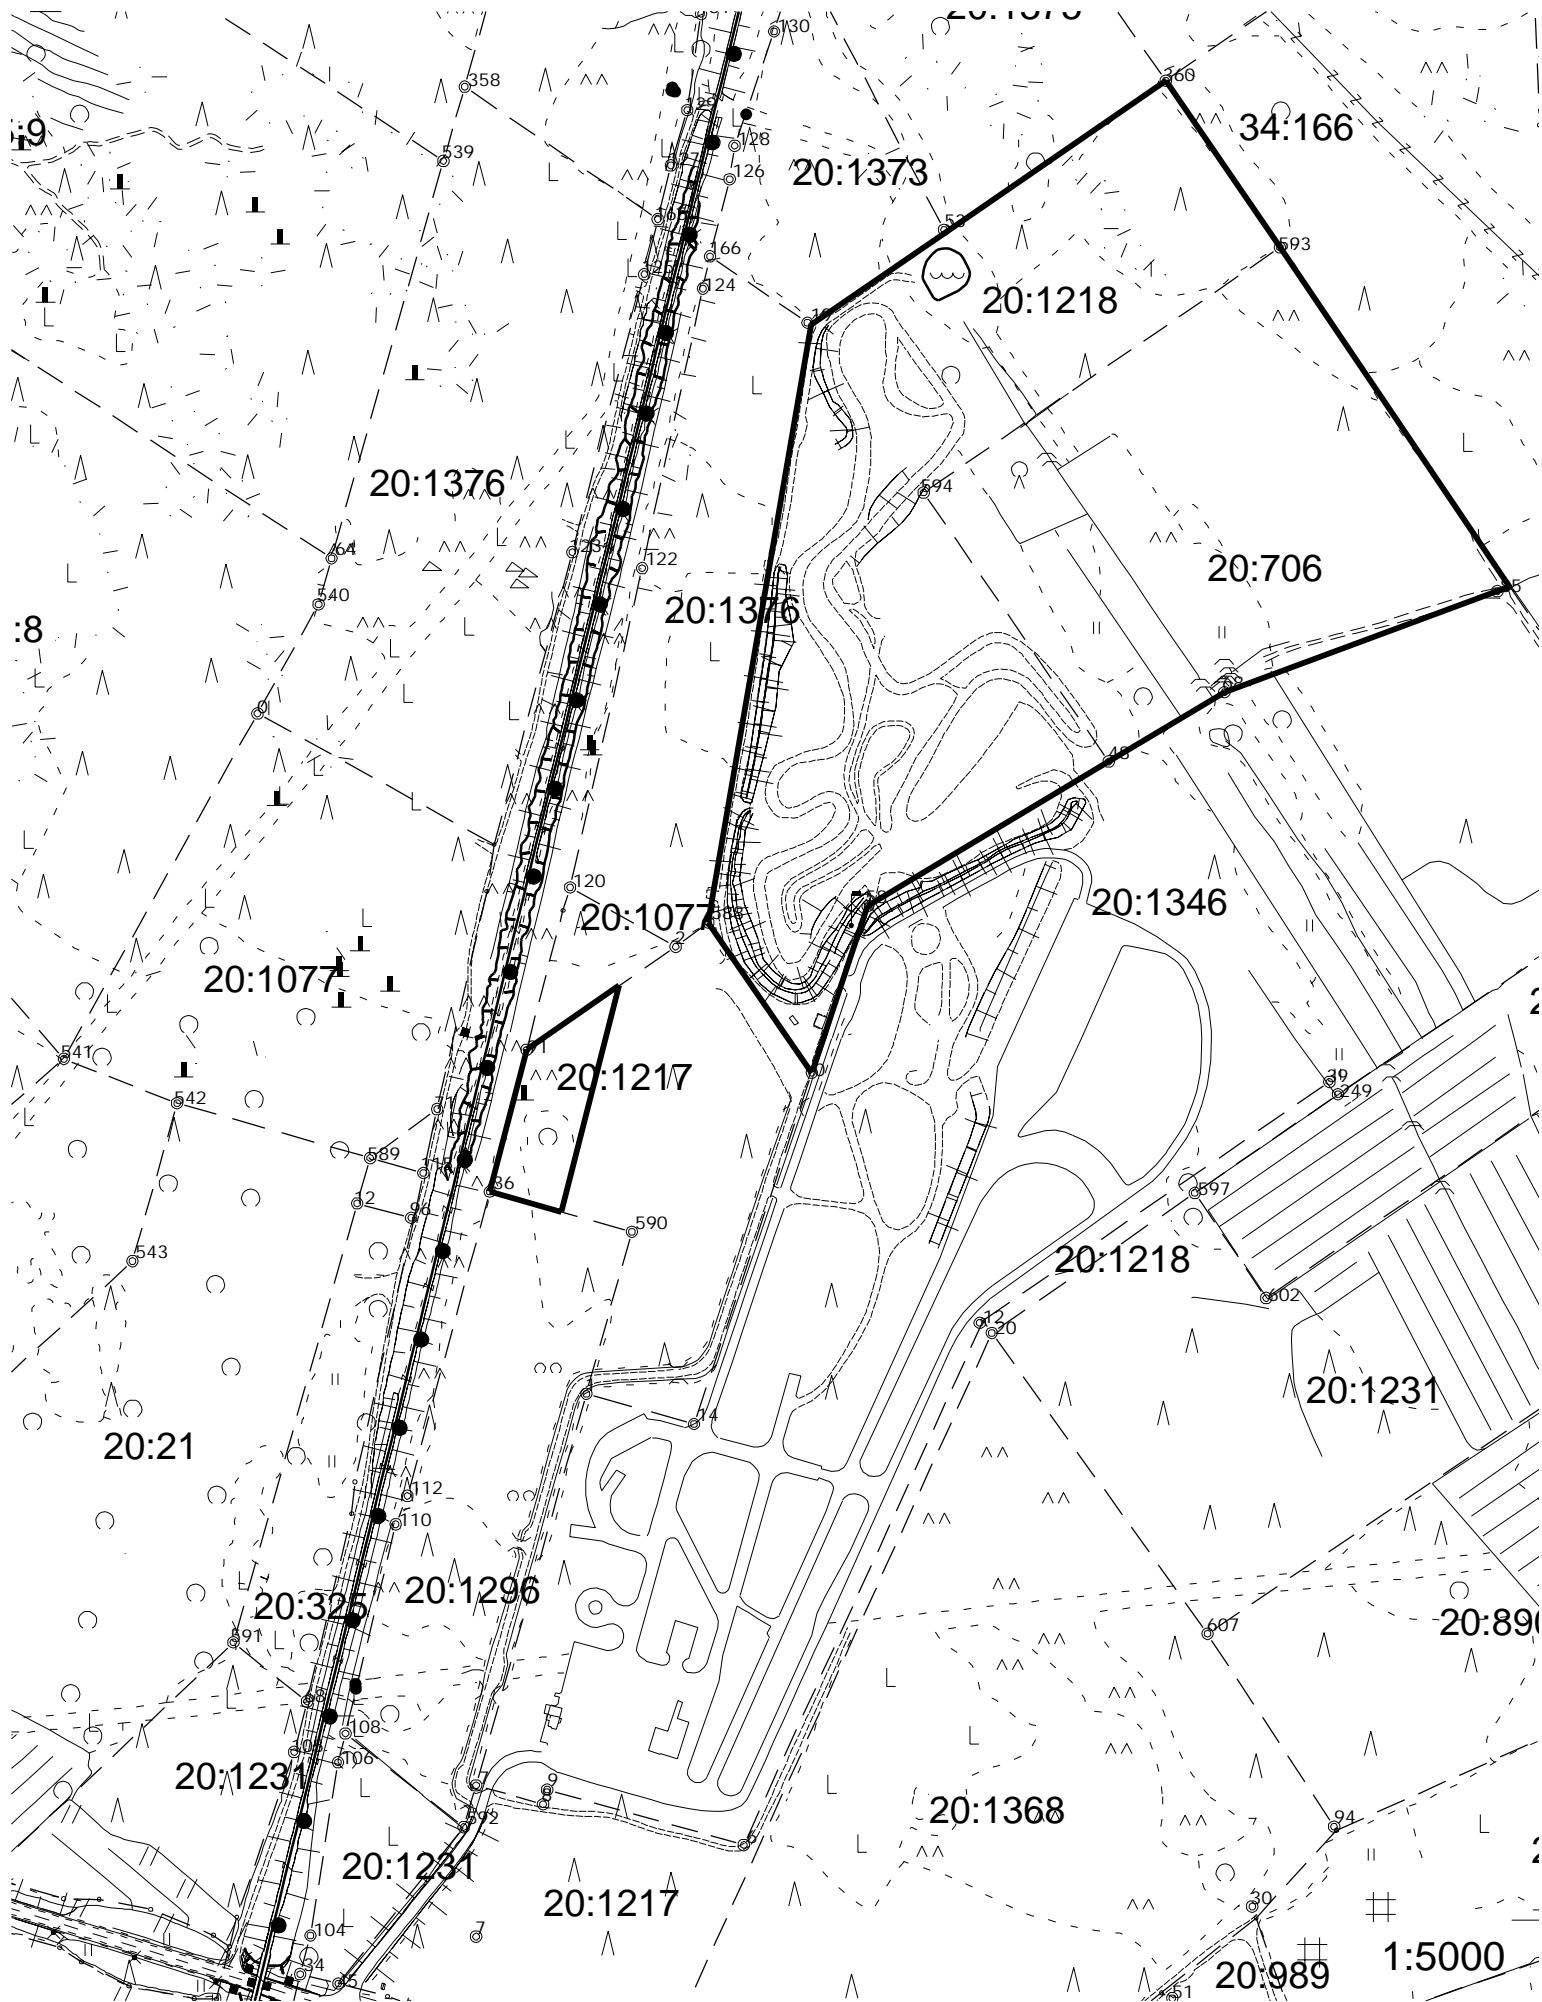

LIITEKARTTA

□ n. 16,9 ha suuruinen alue kiinteistöistä 140-407-20-1217 (n. 0,6 ha),
140-407-20-1218 (n. 9,6 ha) ja 140-407-20-706 (n. 6,7 ha)

1:5000