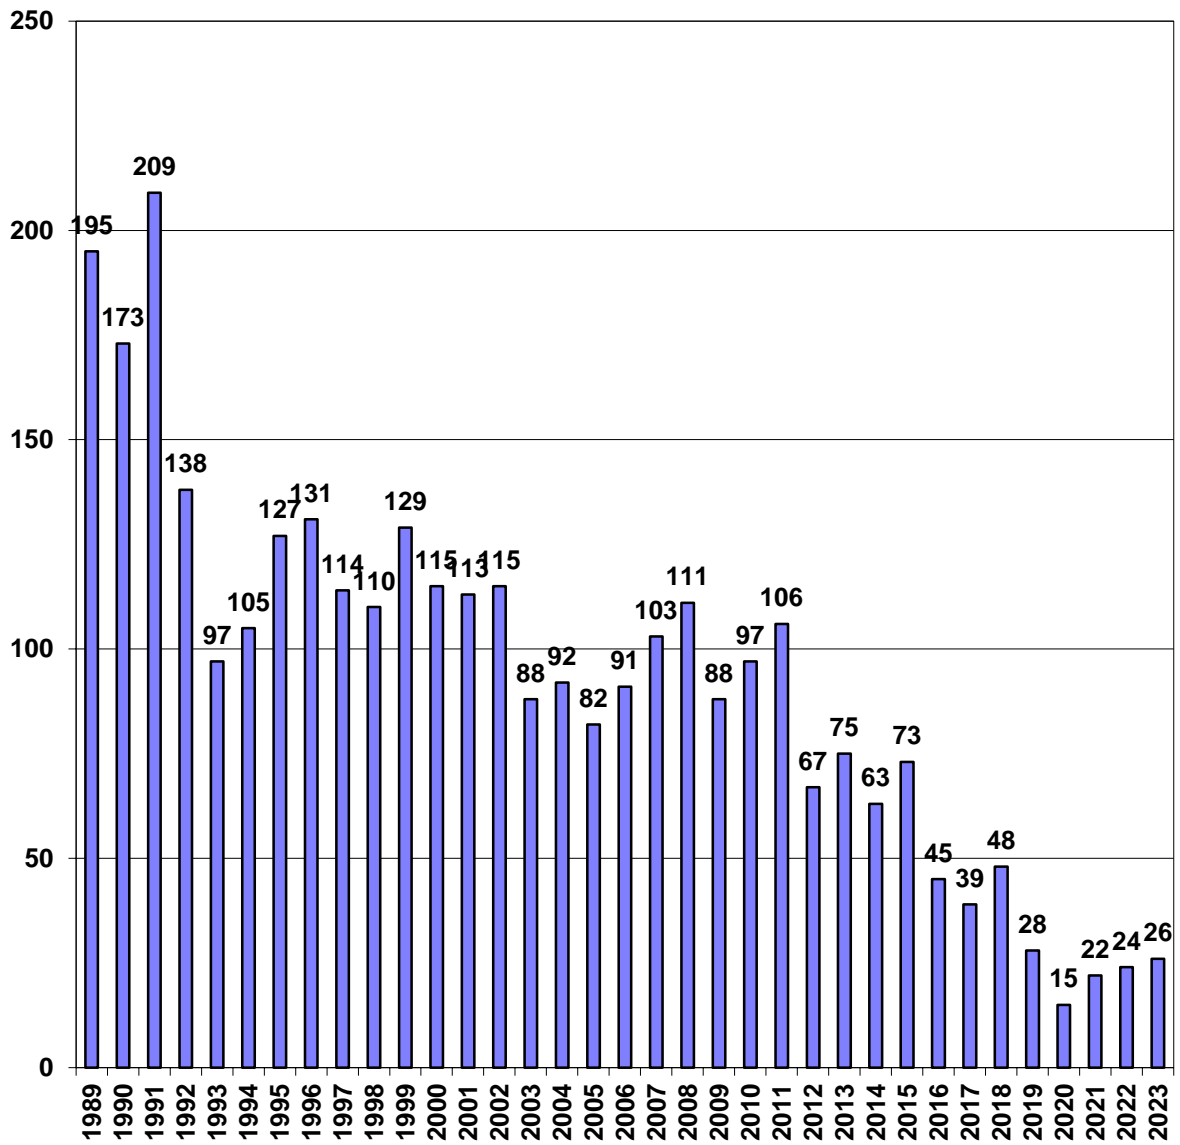

VUODESTA 1989 ALKAEN POLIISIN TIETOOON TULLEET LIIKENNE-
VAHINGOT KAUPUNGIN HALLITSEMILLA KADUILLA ONNETTOMUUSTYYPEITTÄIN.

JK+PP-or Yksittäison Muu onnettomuus

1989	30	10	155	195
1990	30	12	131	173
1991	29	16	164	209
1992	17	4	117	138
1993	10	4	83	97
1994	22	6	77	105
1995	33	10	84	127
1996	24	11	96	131
1997	20	20	74	114
1998	11	18	81	110
1999	20	21	88	129
2000	14	29	72	115
2001	19	15	79	113
2002	15	15	85	115
2003	9	14	65	88
2004	12	16	64	92
2005	12	15	55	82
2006	10	6	75	91
2007	14	14	75	103
2008	5	20	86	111
2009	8	17	63	88
2010	11	17	69	97
2011	6	14	86	106
2012	6	11	50	67
2013	6	7	62	75
2014	8	12	43	63
2015	4	5	64	73
2016	8	7	30	45
2017	7	4	28	39
2018	5	8	35	48
2019	3	8	17	28
2020	2	3	10	15
2021	4	3	15	22
2022	5	1	18	24
2023	4	0	22	26

Poliisin tietoon tulleet liikenneonnettomuudet kaupungin hallitsemilla kaduilla yhteensä.