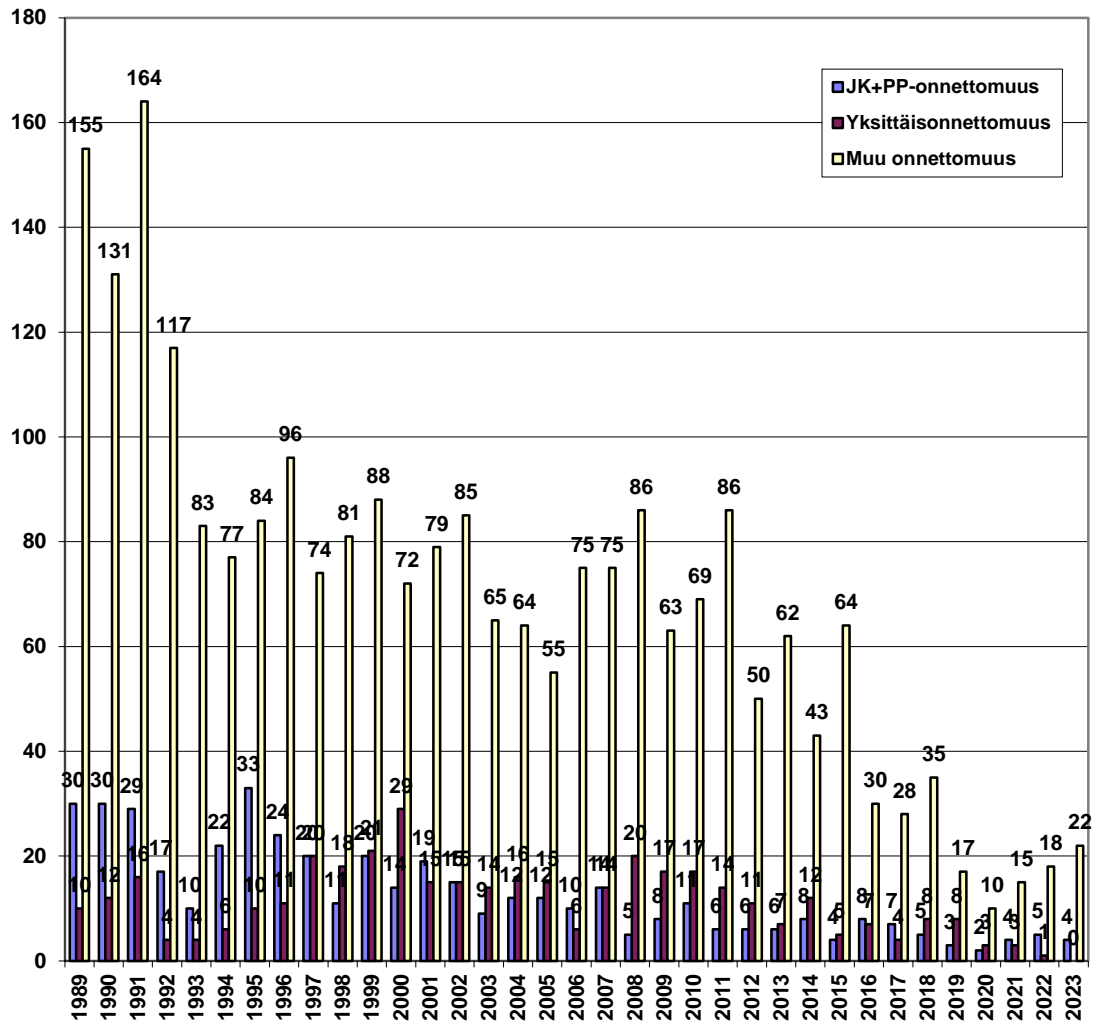

**KAIKKI KAUPUNGIN KADUT
 VUODESTA 1989 ALKAEN POLIISIN TIETOON TULLEET LIIKENNE-
 VAHINGOT KAUPUNGIN HALLITSEMILLA KADUILLA VAKAVUUSASTEITTAIN.**

	Kuolemaan johtanut onnettomuus	Vammoihin johtanut onnettomuus Orraisuusvamm nkoihin johtanut onnettomuus	Yhteensä	
1989	0	30	165	195
1990	0	29	144	173
1991	0	36	173	209
1992	2	21	115	138
1993	0	11	86	97
1994	0	16	89	105
1995	2	37	88	127
1996	0	34	97	131
1997	0	26	88	114
1998	0	21	89	110
1999	0	26	103	129
2000	0	21	94	115
2001	0	24	89	113
2002	0	27	88	115
2003	1	17	70	88
2004	0	18	74	92
2005	0	18	64	82
2006	0	25	66	91
2007	0	18	85	103
2008	1	21	89	111
2009	0	13	75	88
2010	0	9	88	97
2011	1	15	90	106
2012	0	11	56	67
2013	0	17	58	75
2014	0	13	50	63
2015	0	12	61	73
2016	0	12	33	45
2017	0	3	36	39
2018	0	16	32	48
2019	0	6	22	28
2020	0	2	13	15
2021	0	8	14	22
2022	0	11	13	24
2023	0	6	20	26

VUODESTA 1989 ALKAEN POLIISIN TIETOOON TULLEET LIIKENNE-
VAHINGOT KAUPUNGIN HALLITSEMILLA KADUILLA ONNETTOMUUSTYYPEITTÄIN.

JK+PP-or Yksittäison Muu onnettomuus

1989	30	10	155	195
1990	30	12	131	173
1991	29	16	164	209
1992	17	4	117	138
1993	10	4	83	97
1994	22	6	77	105
1995	33	10	84	127
1996	24	11	96	131
1997	20	20	74	114
1998	11	18	81	110
1999	20	21	88	129
2000	14	29	72	115
2001	19	15	79	113
2002	15	15	85	115
2003	9	14	65	88
2004	12	16	64	92
2005	12	15	55	82
2006	10	6	75	91
2007	14	14	75	103
2008	5	20	86	111
2009	8	17	63	88
2010	11	17	69	97
2011	6	14	86	106
2012	6	11	50	67
2013	6	7	62	75
2014	8	12	43	63
2015	4	5	64	73
2016	8	7	30	45
2017	7	4	28	39
2018	5	8	35	48
2019	3	8	17	28
2020	2	3	10	15
2021	4	3	15	22
2022	5	1	18	24
2023	4	0	22	26

Poliisin tietoon tulleet liikenneonnettomuudet kaupungin hallitsemilla kaduilla yhteensä.

Poliisin tietoon tulleet liikennevahingot kaupungin hallitsemilla kaduilla onnettomuustyypeittäin.

Poliisin tietoon tulleet liikenneonnettomuudet kaupungin hallitsemilla kaduilla vakavuusasteittain.