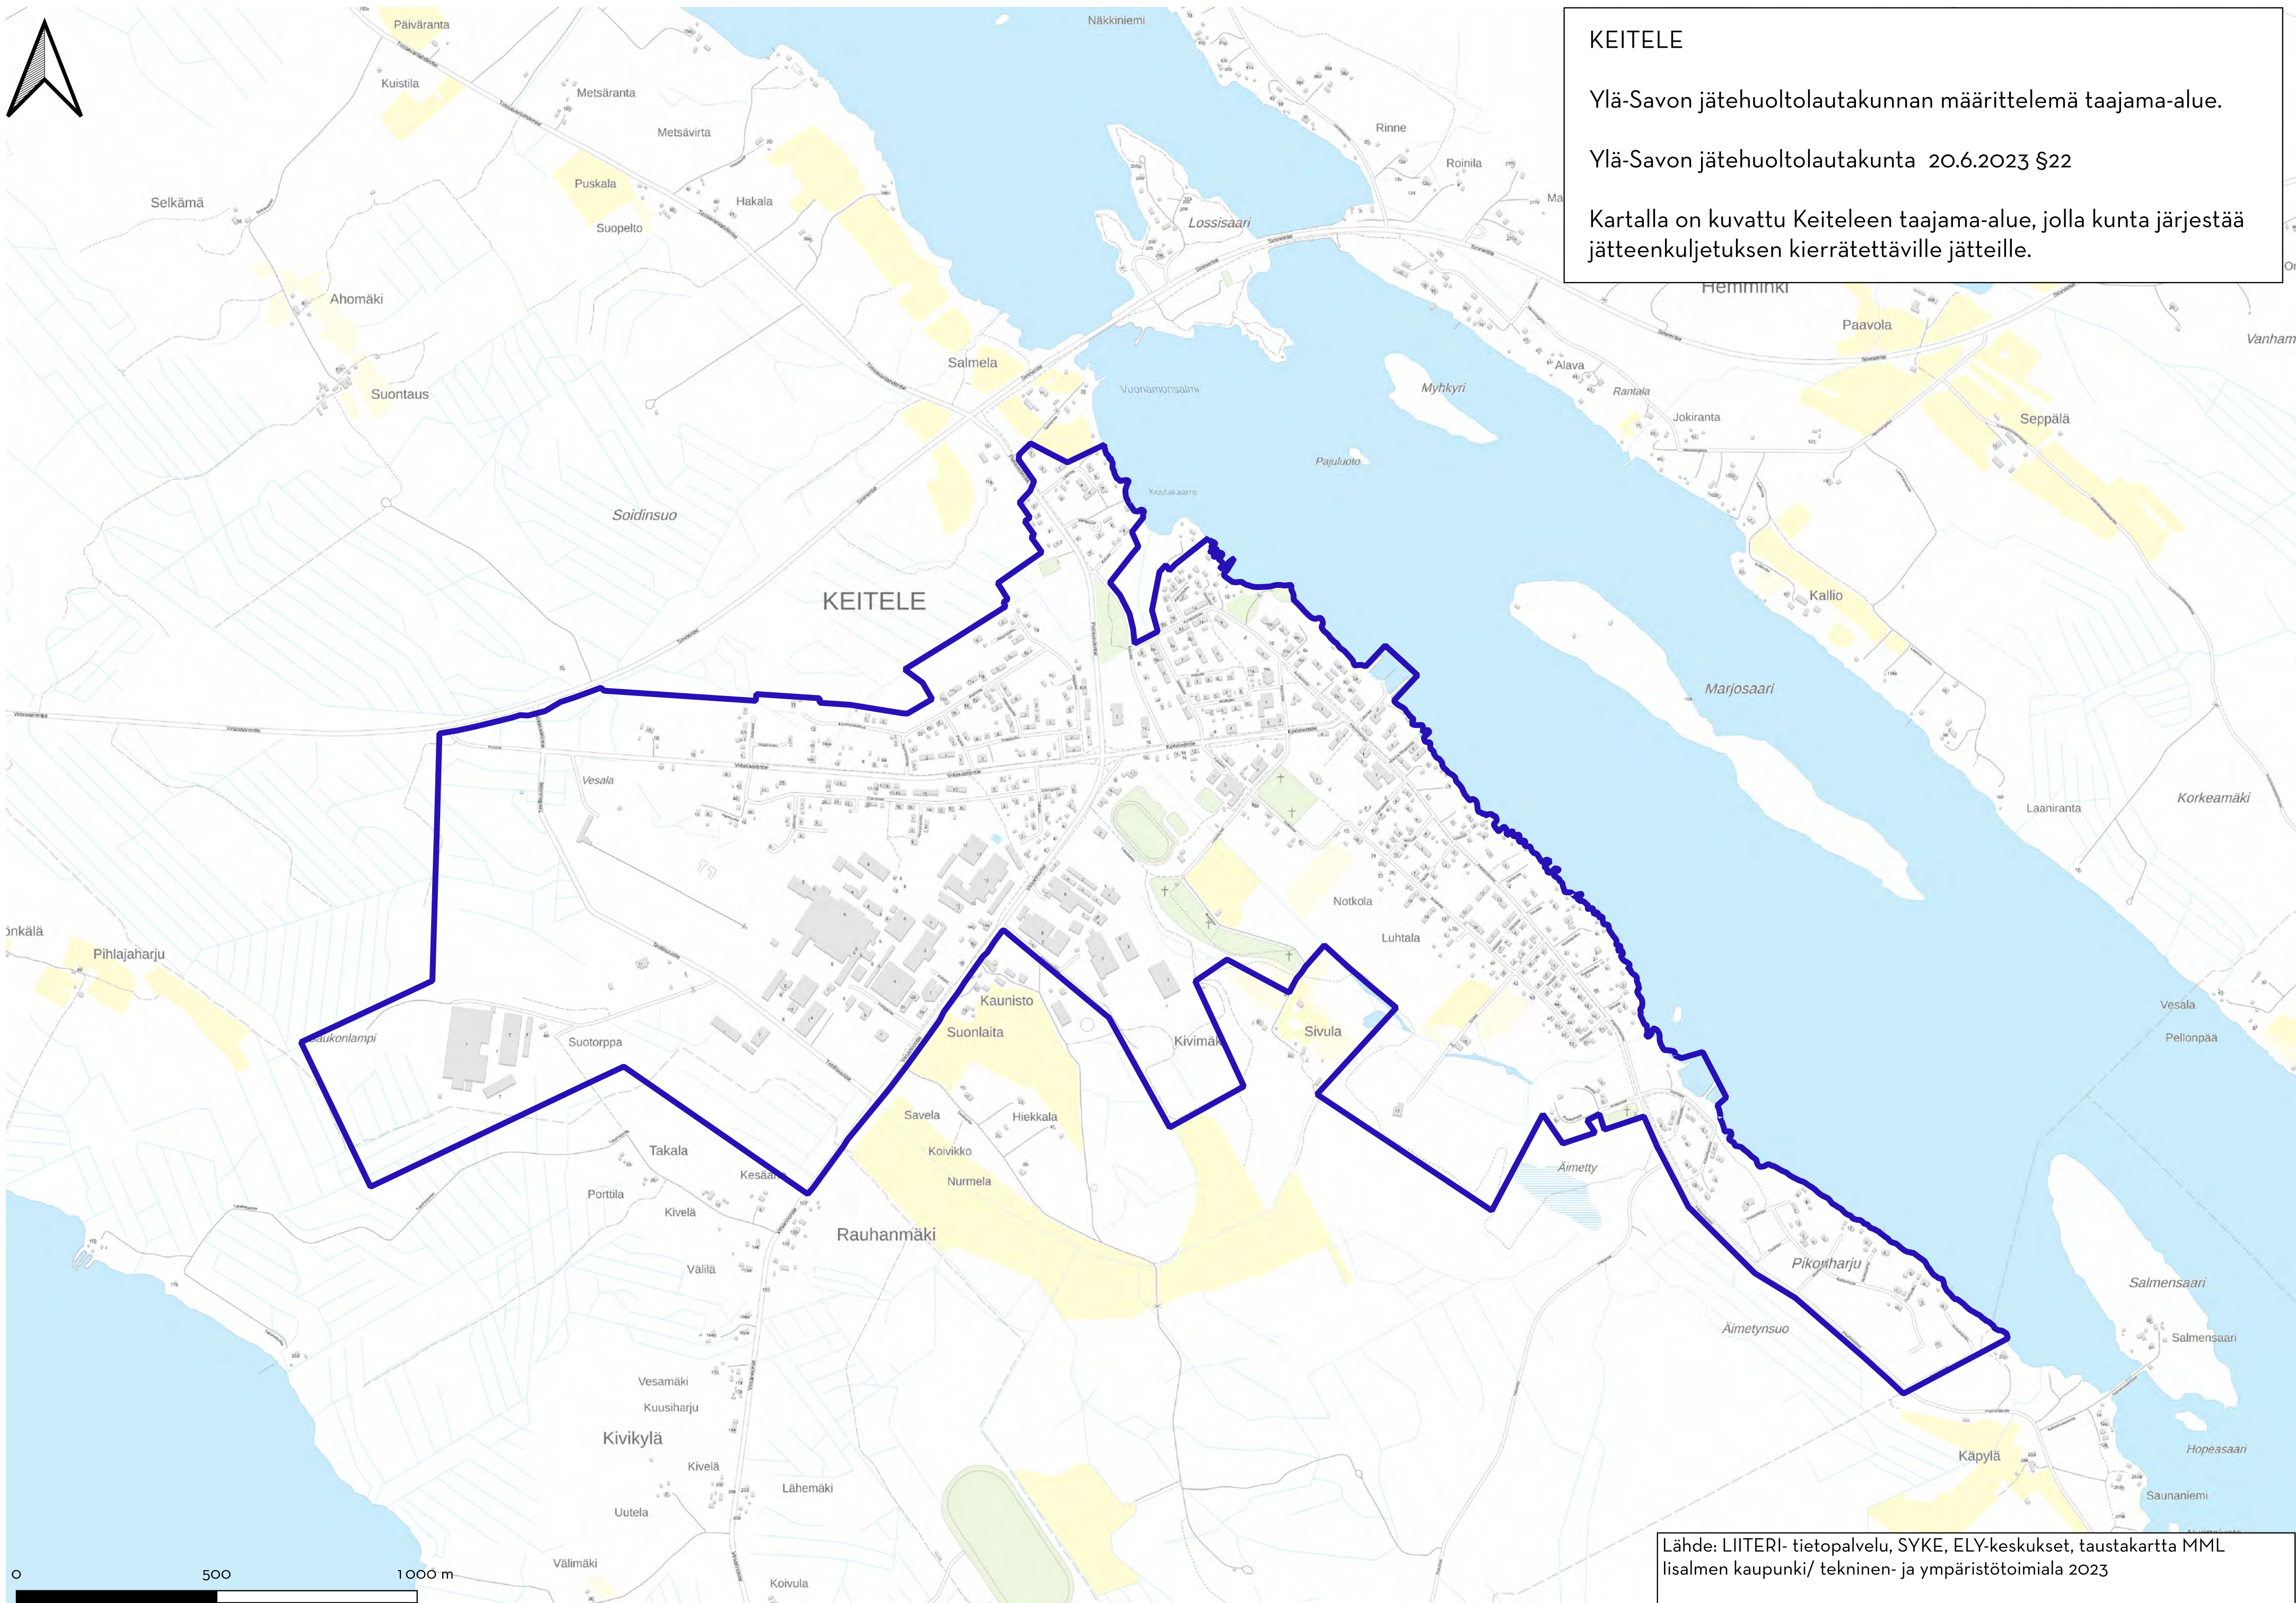

KEITELE

Ylä-Savon jätehuoltolautakunnan määrittelemä taajama-alue.

Ylä-Savon jätehuoltolautakunta 20.6.2023 §22

Kartalla on kuvattu Keiteleen taajama-alue, jolla kunta järjestää jätteenkuljetuksen kierrätettäville jätteille.

Lähde: LIITERI- tietopalvelu, SYKE, ELY-keskukset, taustakartta MML Iisalmen kaupunki/ tekninen- ja ympäristötoimiala 2023