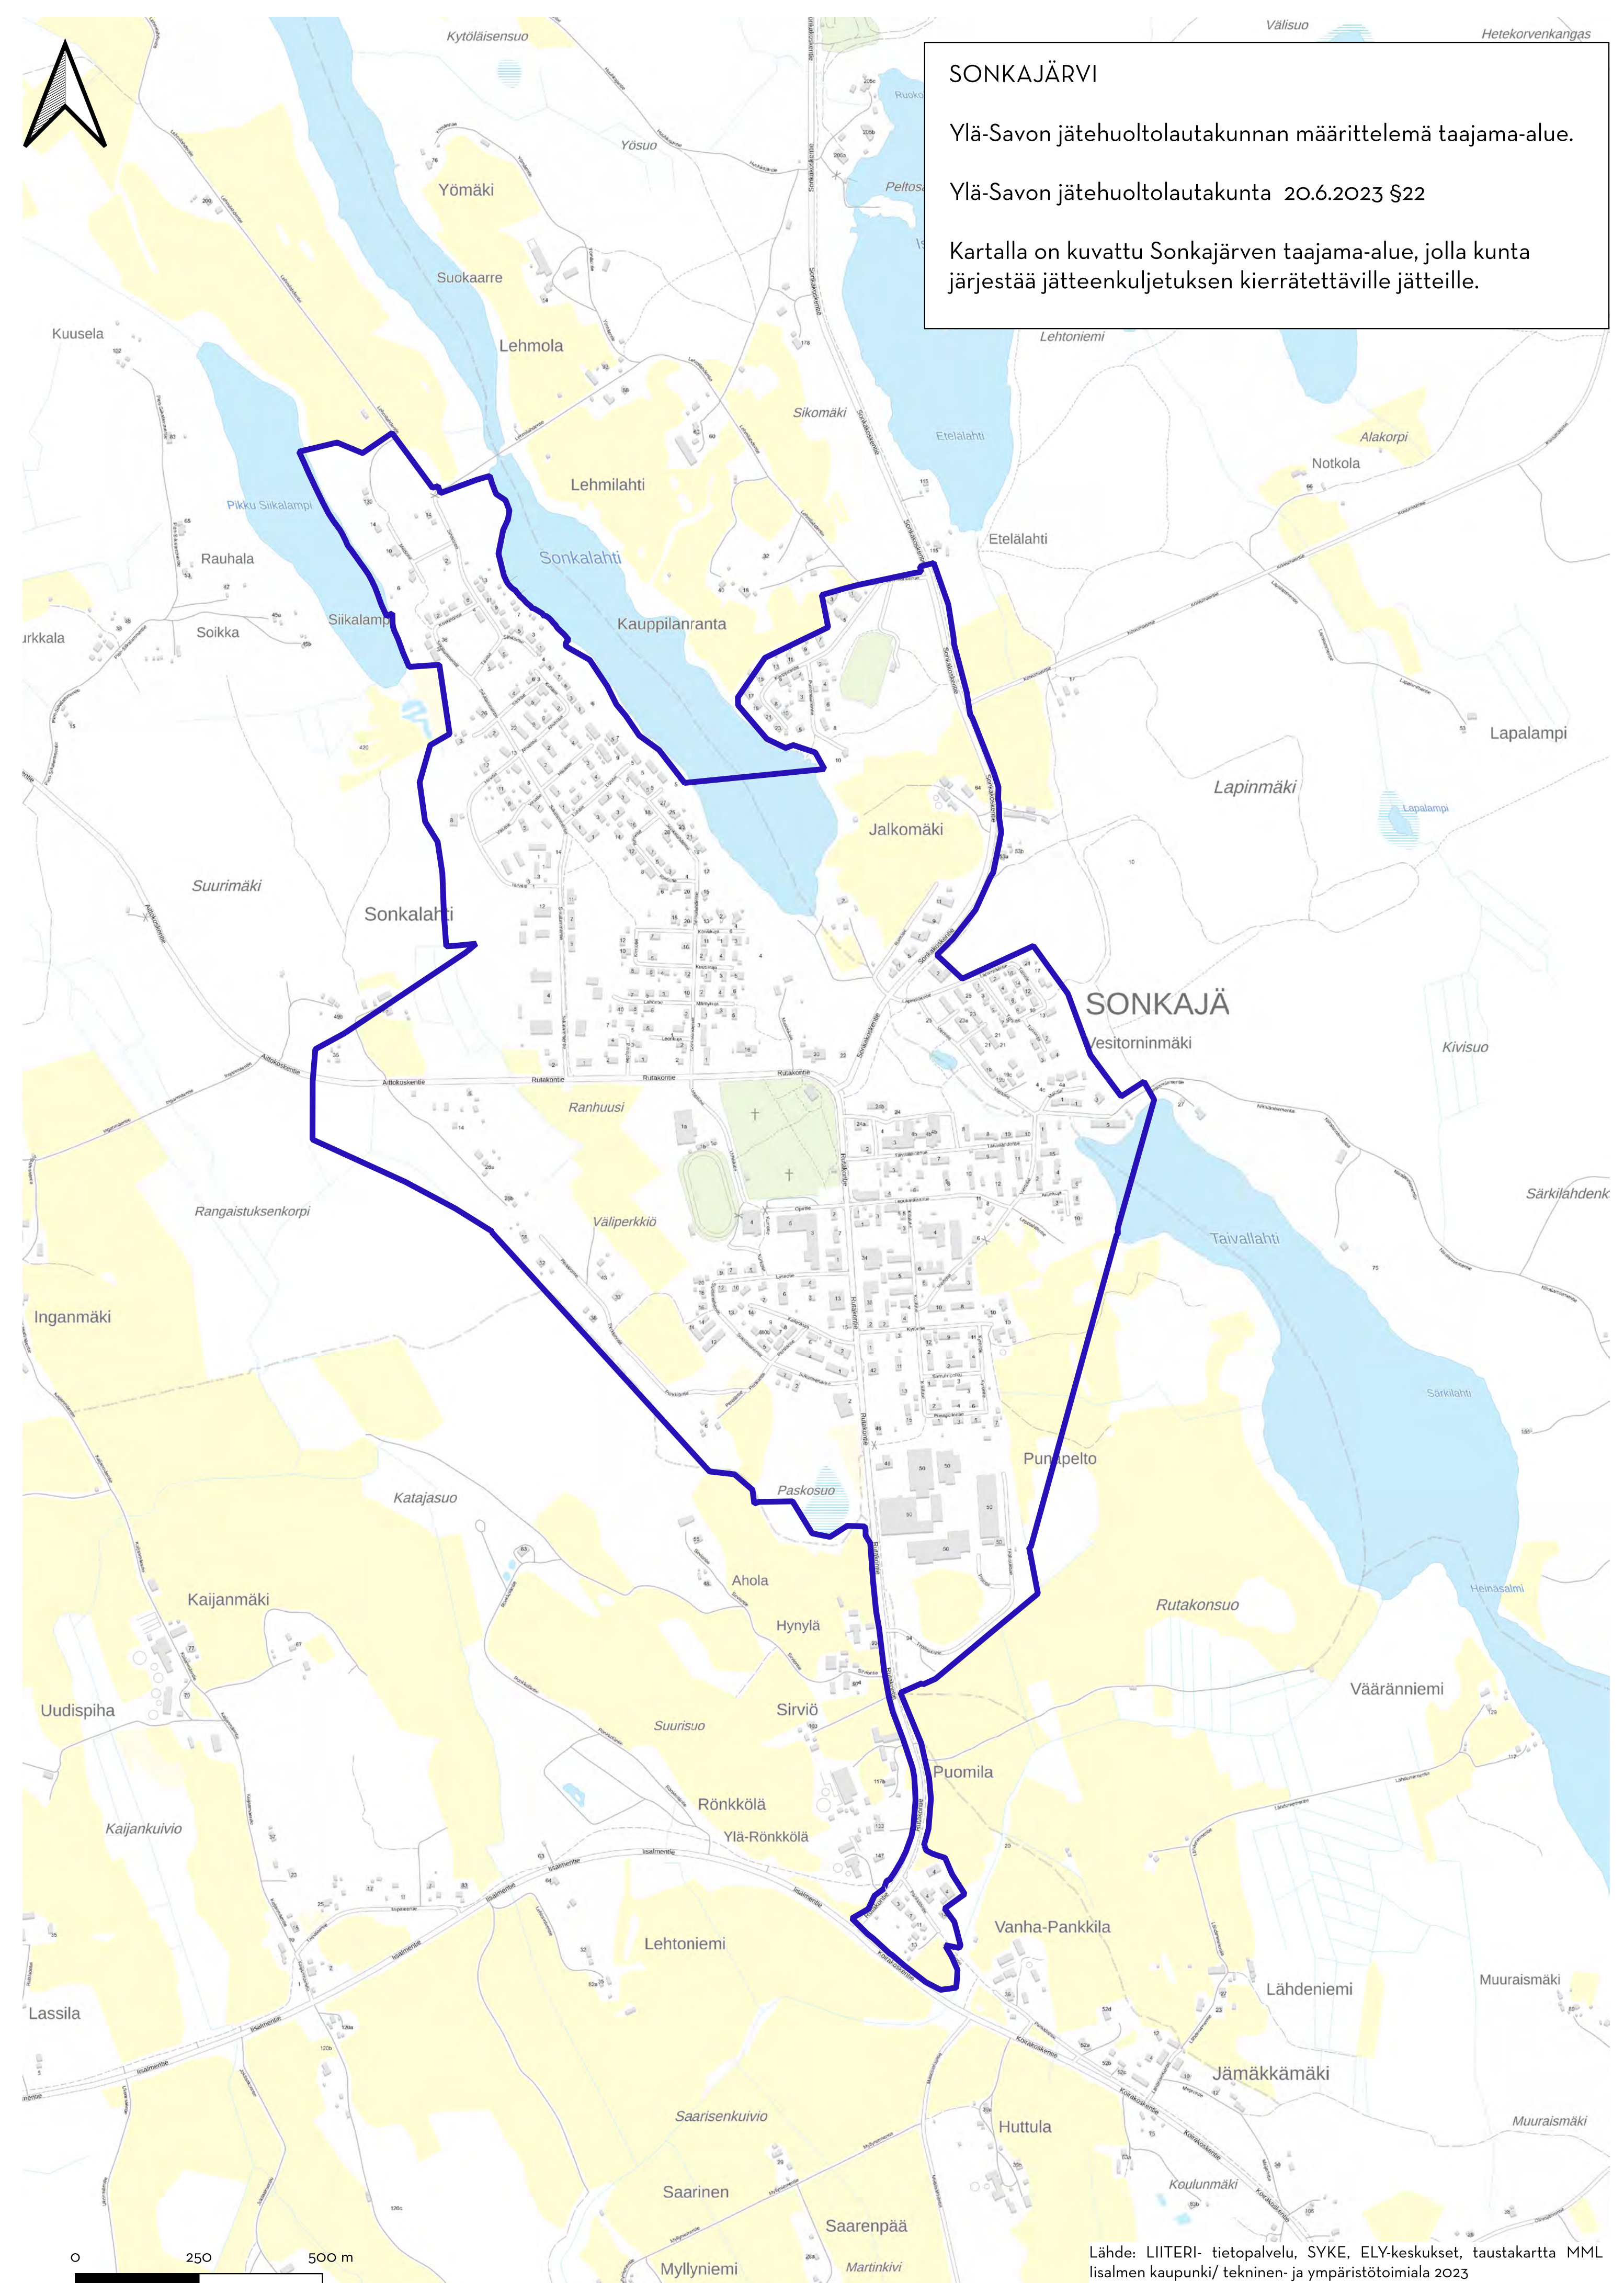

SONKAJÄRVI

Ylä-Savon jätehuoltolautakunnan määrittelemä taajama-alue.

Ylä-Savon jätehuoltolautakunta 20.6.2023 §22

Kartalla on kuvattu Sonkajärven taajama-alue, jolla kunta järjestää jätteenkuljetuksen kierrätettäville jätteille.