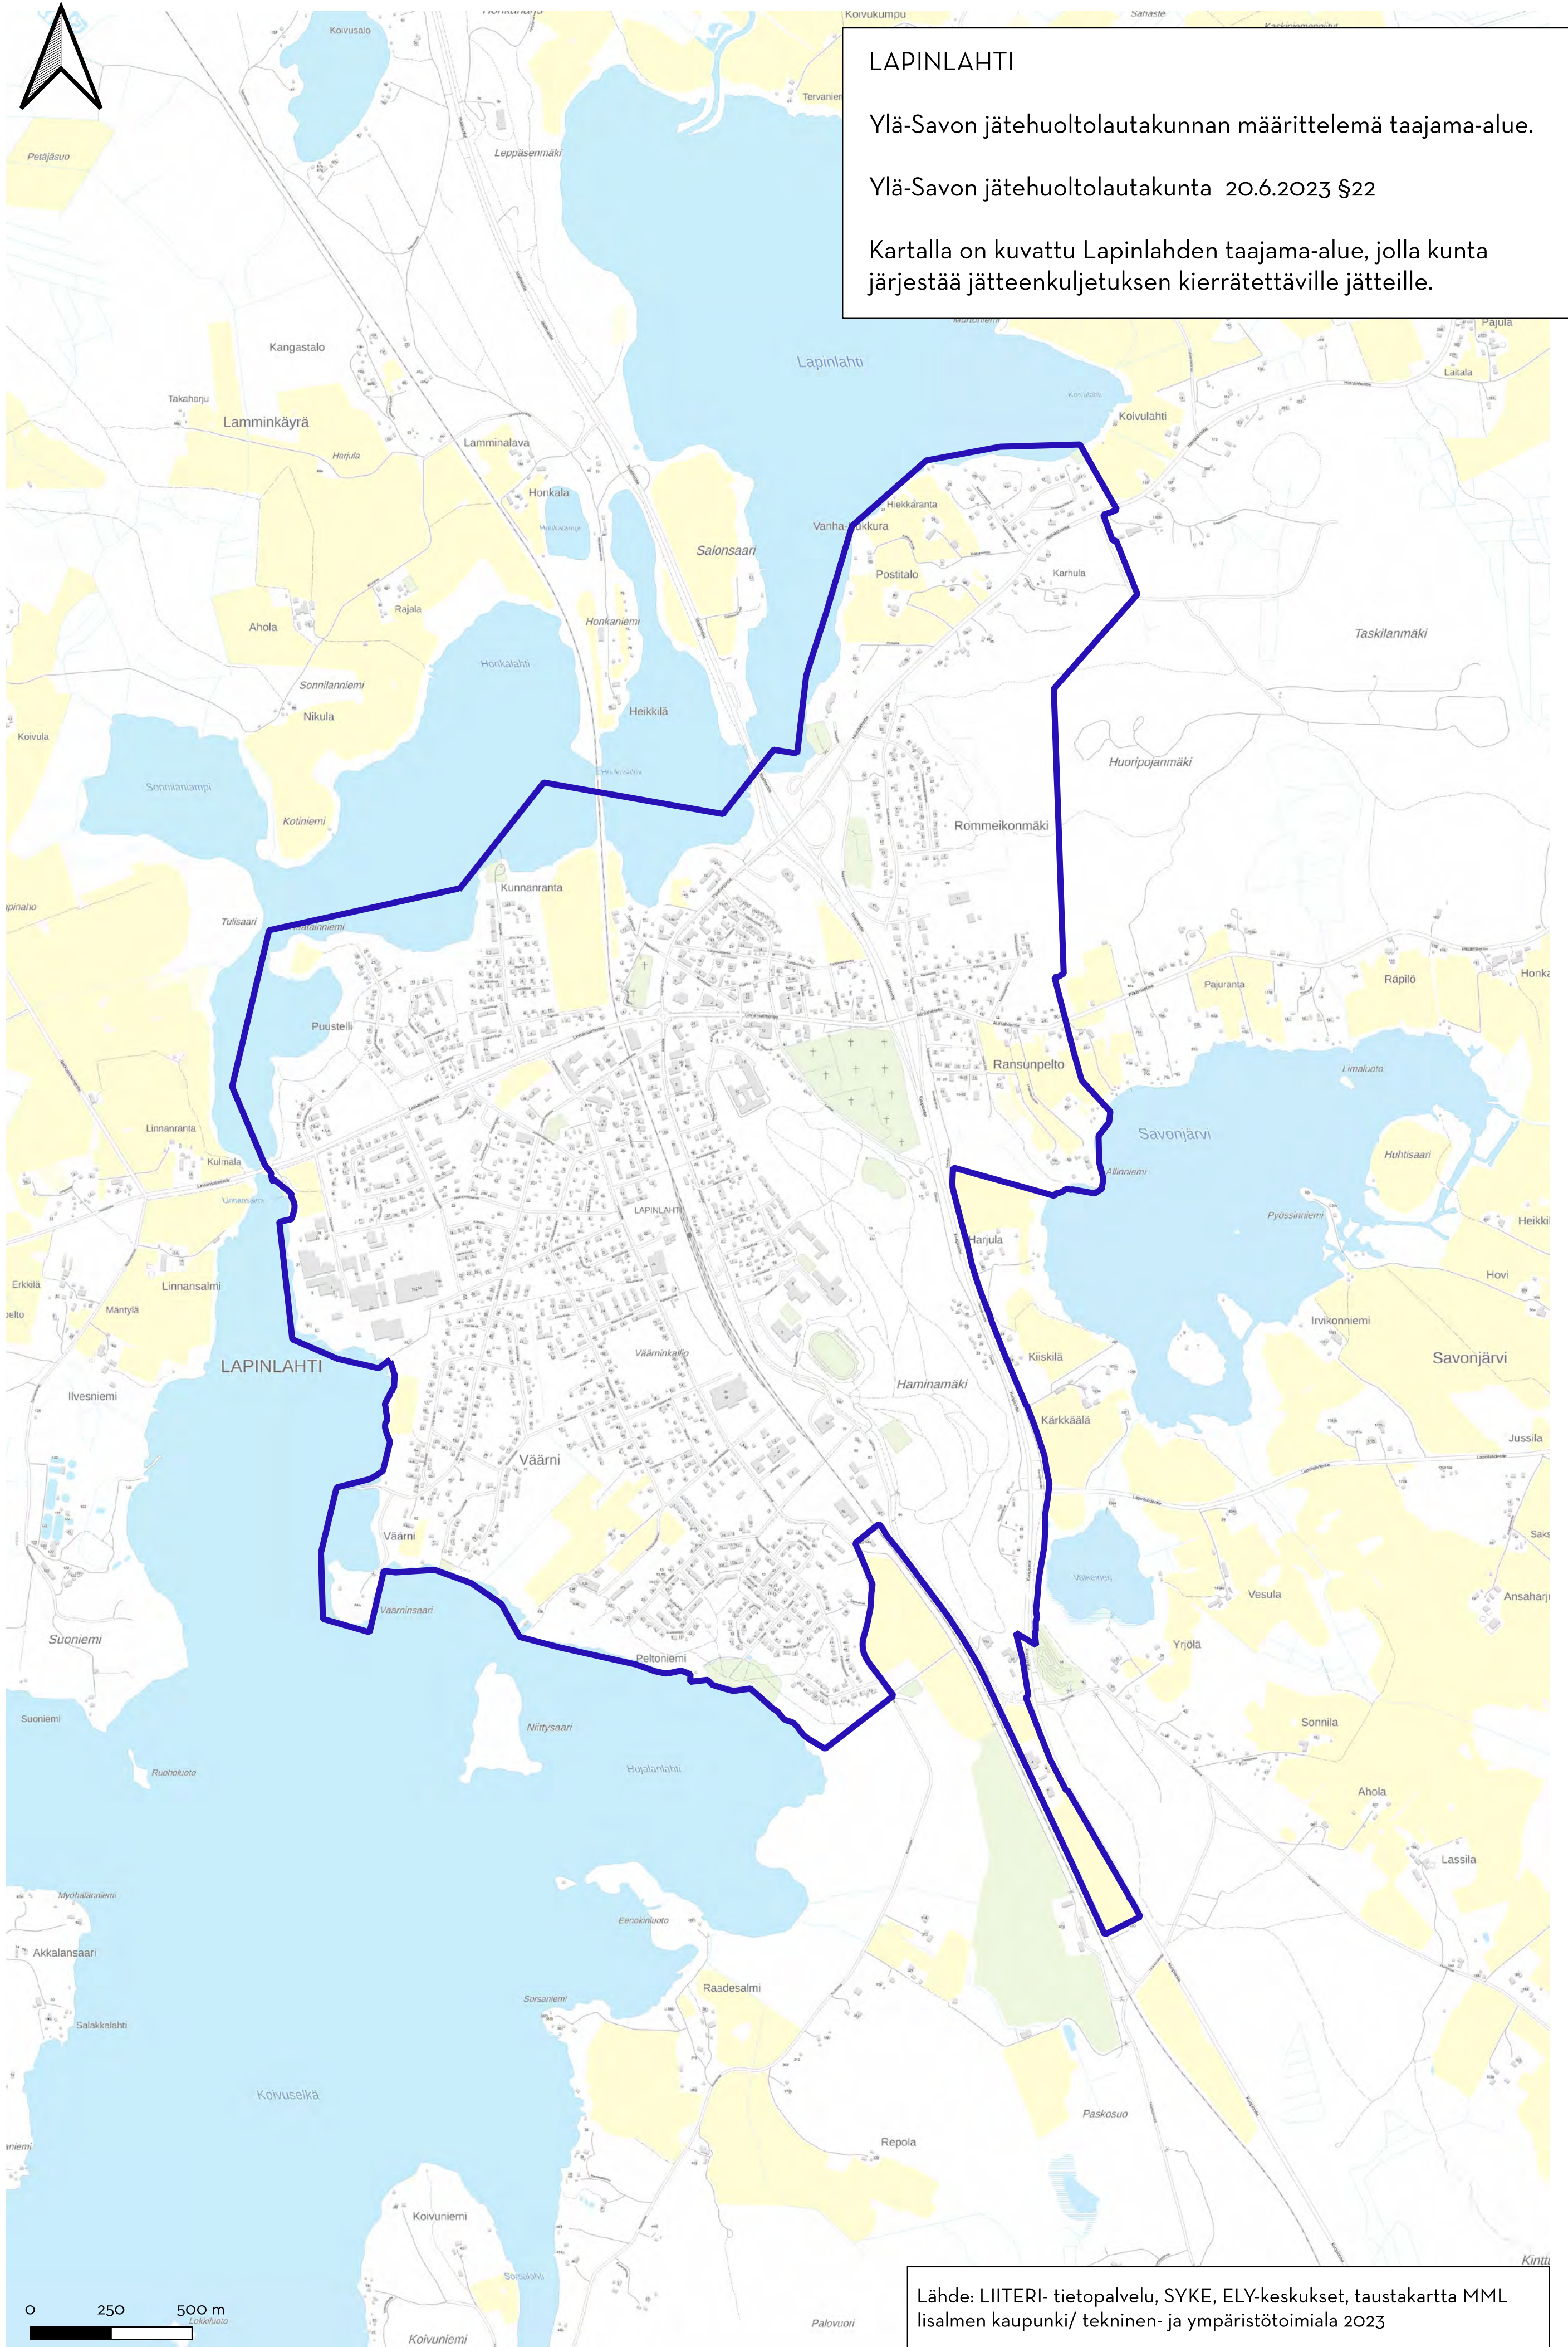

LAPINLAHTI

Ylä-Savon jätehuoltolautakunnan määrittelemä taajama-alue.

Ylä-Savon jätehuoltolautakunta 20.6.2023 §22

Kartalla on kuvattu Lapinlahden taajama-alue, jolla kunta järjestää jätteenkuljetuksen kierrätettäville jätteille.

Lähde: LIITERI- tietopalvelu, SYKE, ELY-keskukset, taustakartta MML
Iisalmen kaupunki/ tekninen- ja ympäristötoimiala 2023