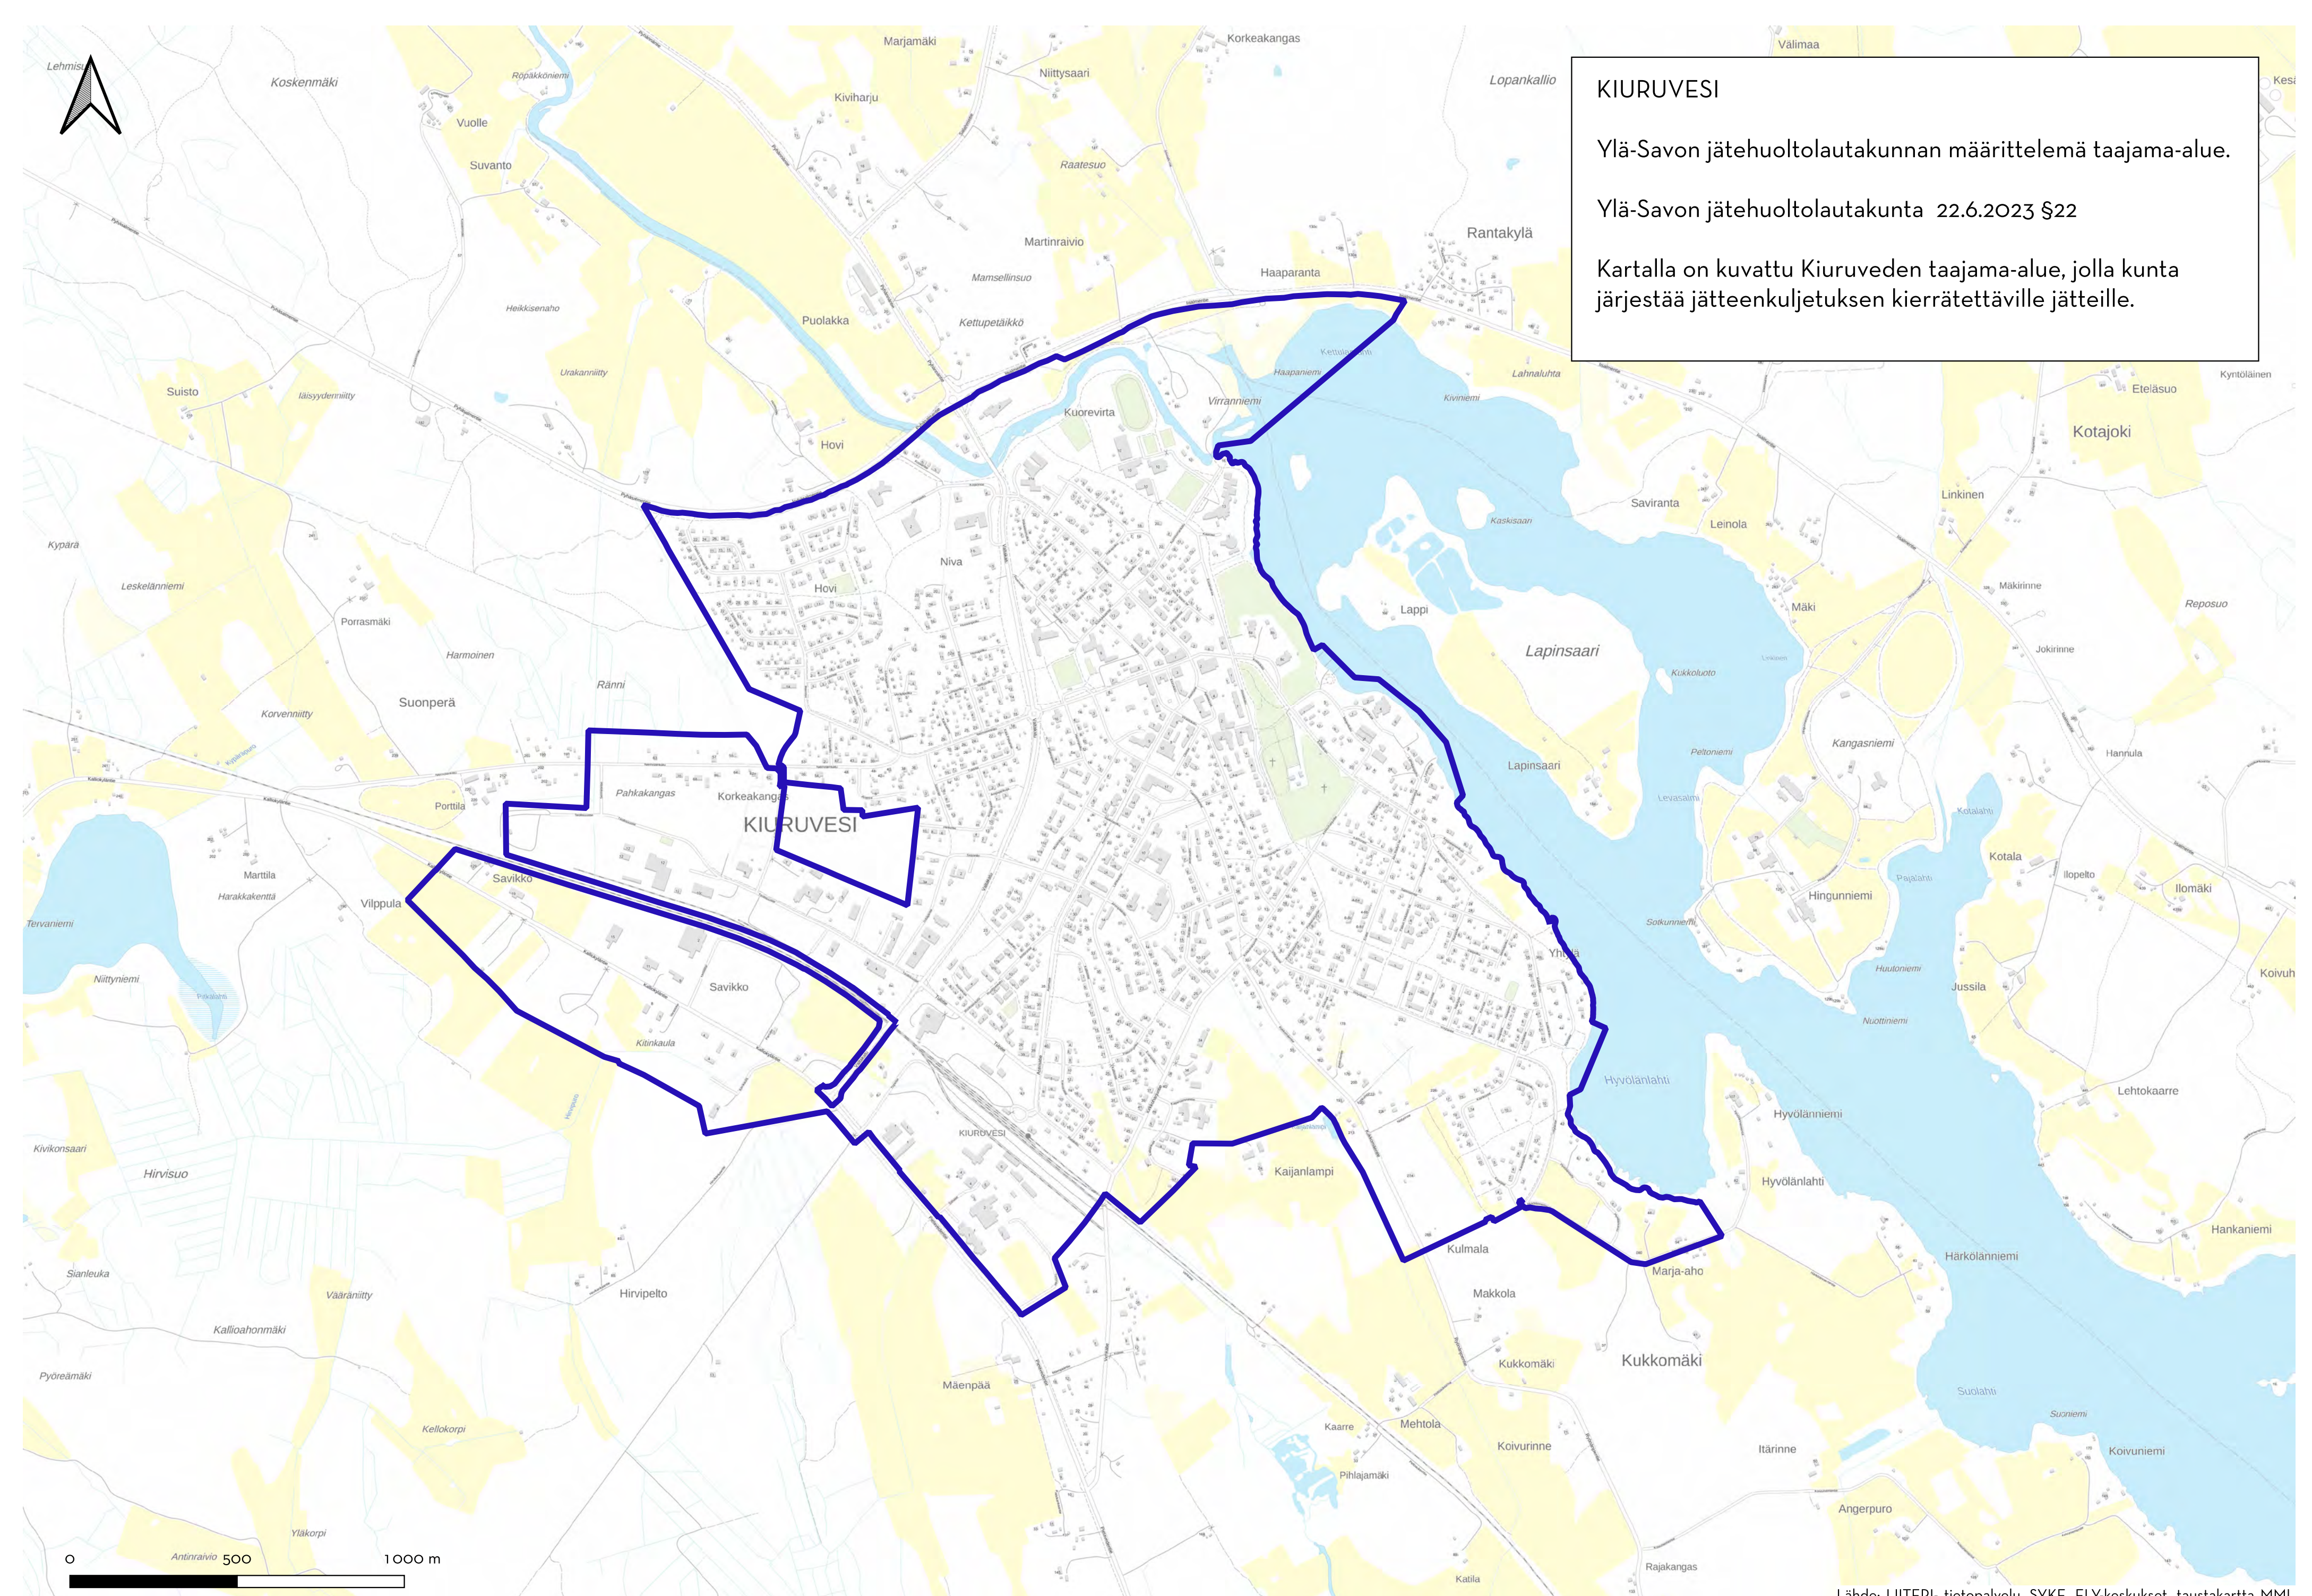

KIURUVESI

Ylä-Savon jätehuoltolautakunnan määrittelemä taajama-alue.

Ylä-Savon jätehuoltolautakunta 22.6.2023 §22

Kartalla on kuvattu Kiuruveden taajama-alue, jolla kunta järjestää jätteenkuljetuksen kierrätettäville jätteille.