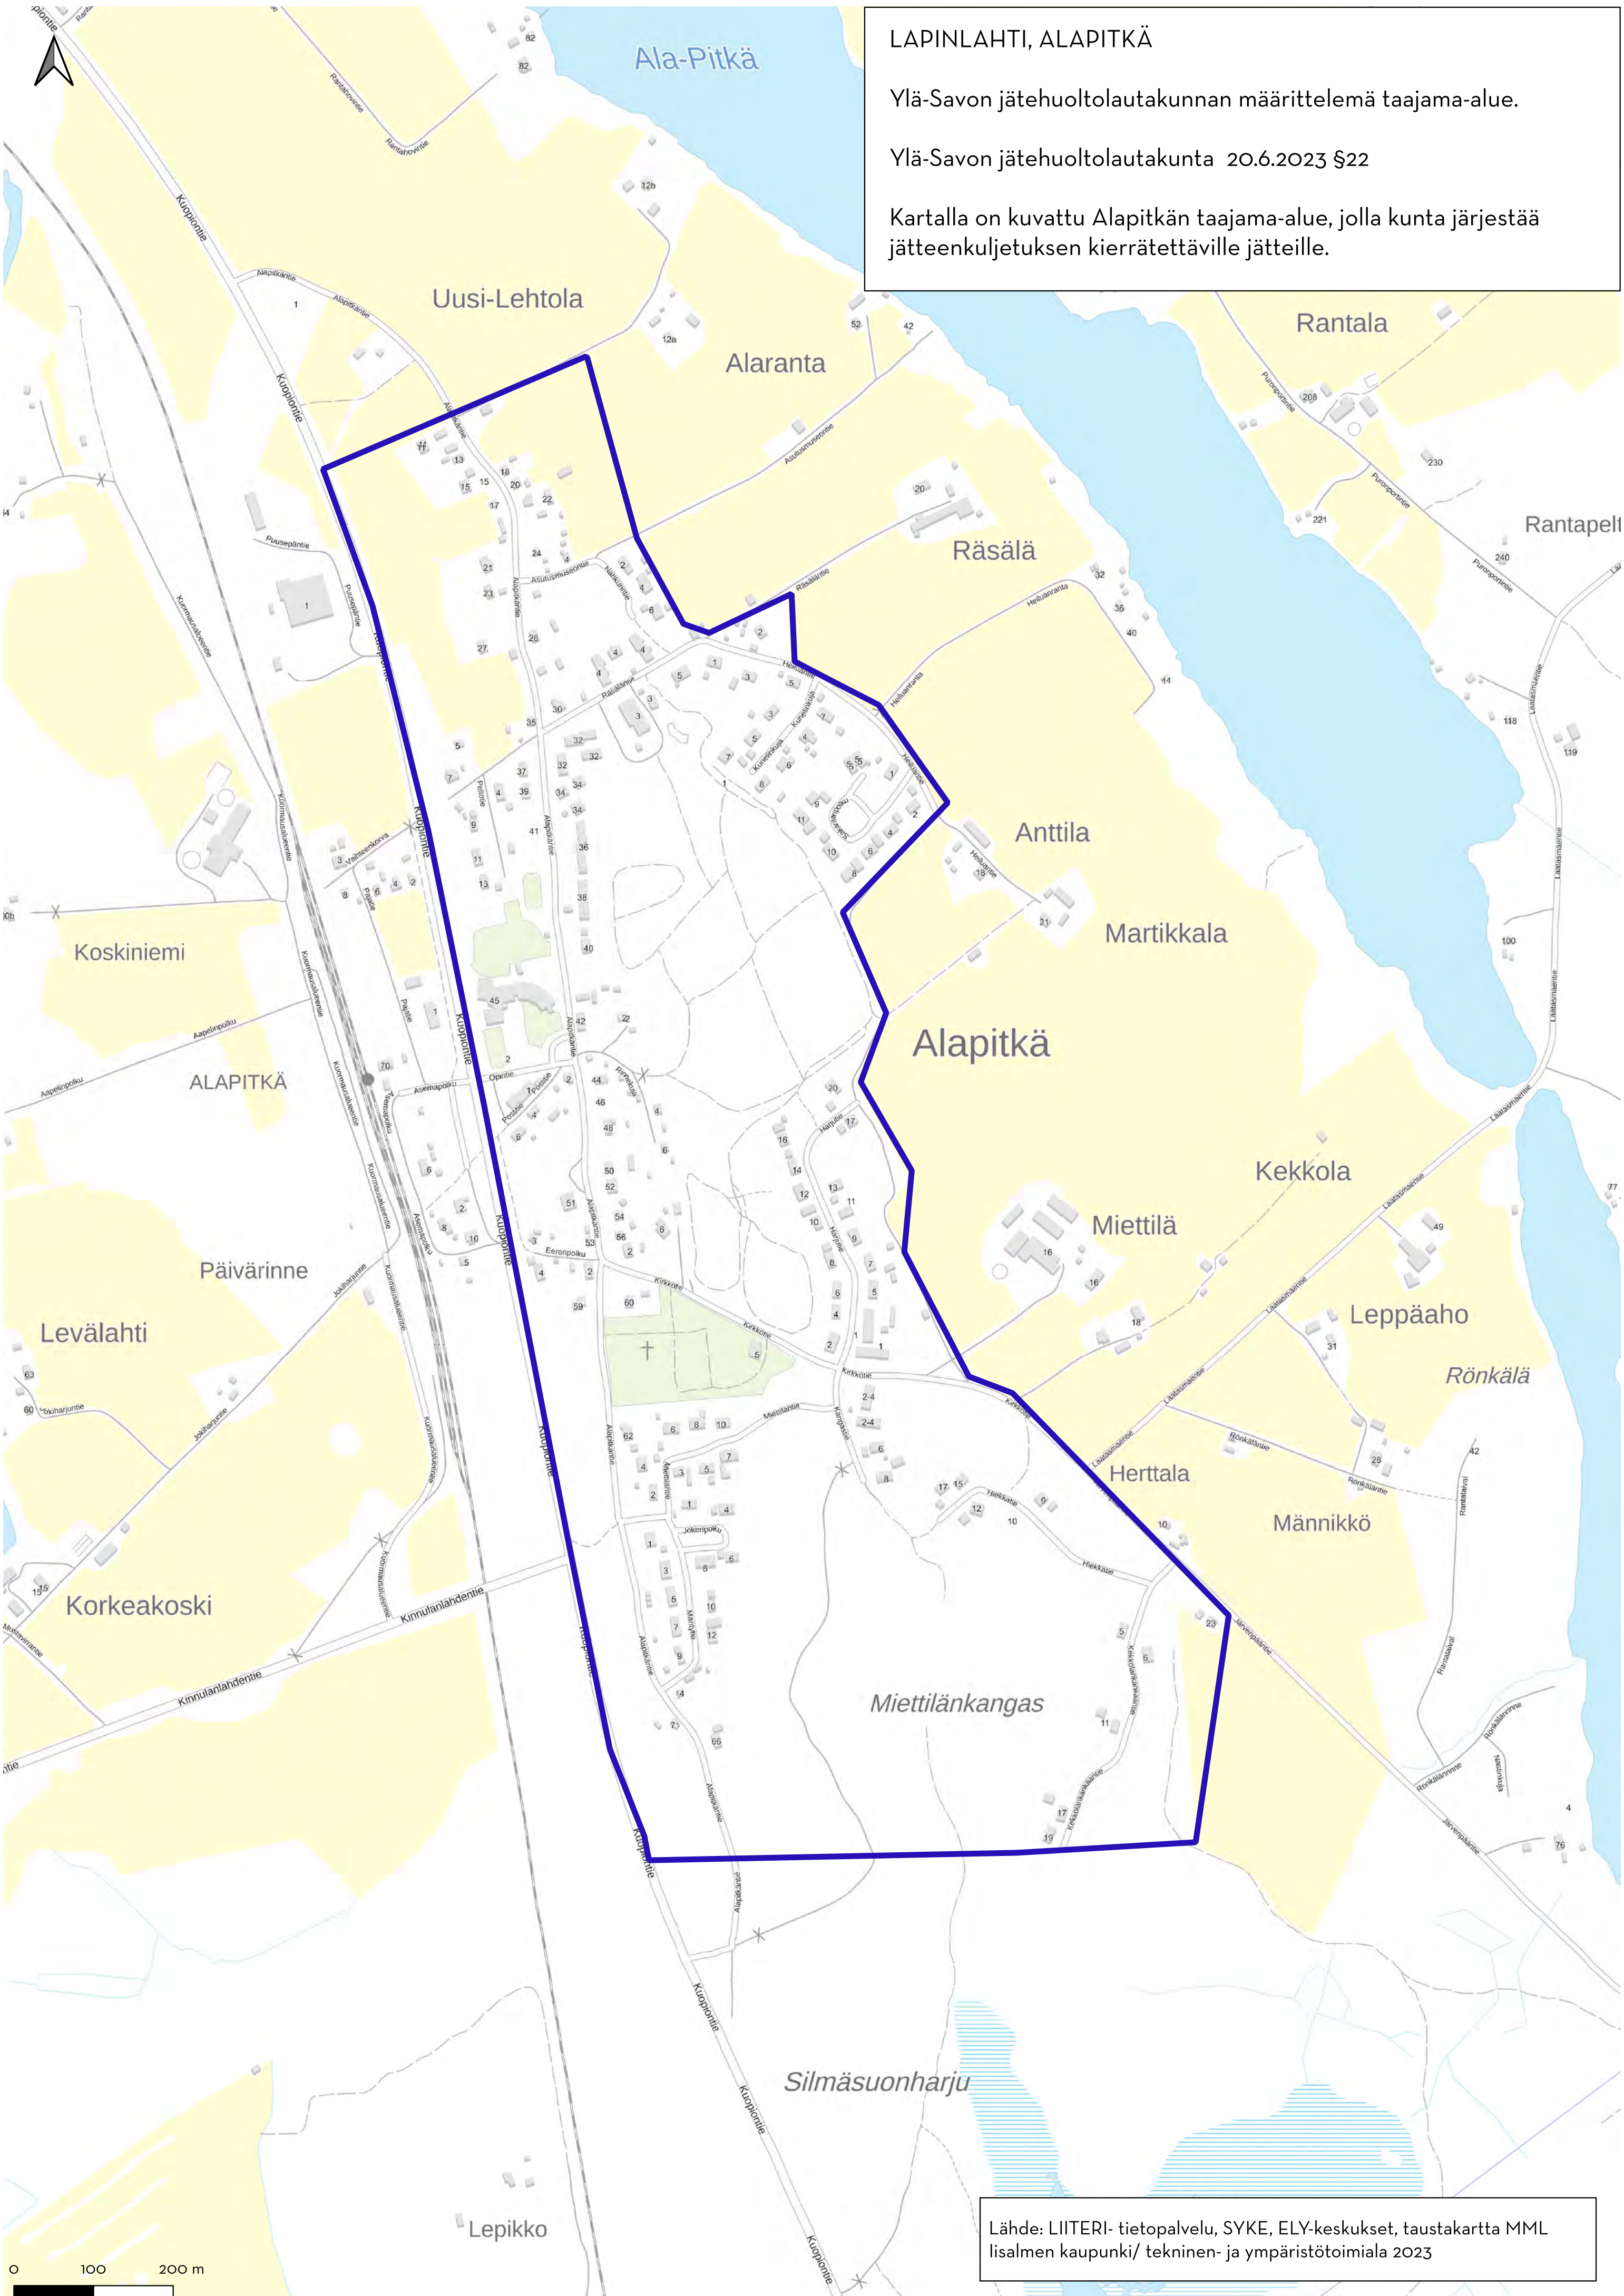

LAPINLAHTI, ALAPITKÄ

Ylä-Savon jätehuoltolautakunnan määrittelemä taajama-alue.

Ylä-Savon jätehuoltolautakunta 20.6.2023 §22

Kartalla on kuvattu Alapitkän taajama-alue, jolla kunta järjestää jätteenkuljetuksen kierrätettäville jätteille.

Lähde: LIITERI- tietopalvelu, SYKE, ELY-keskukset, taustakartta MML Iisalmen kaupunki/ tekninen- ja ympäristötoimiala 2023