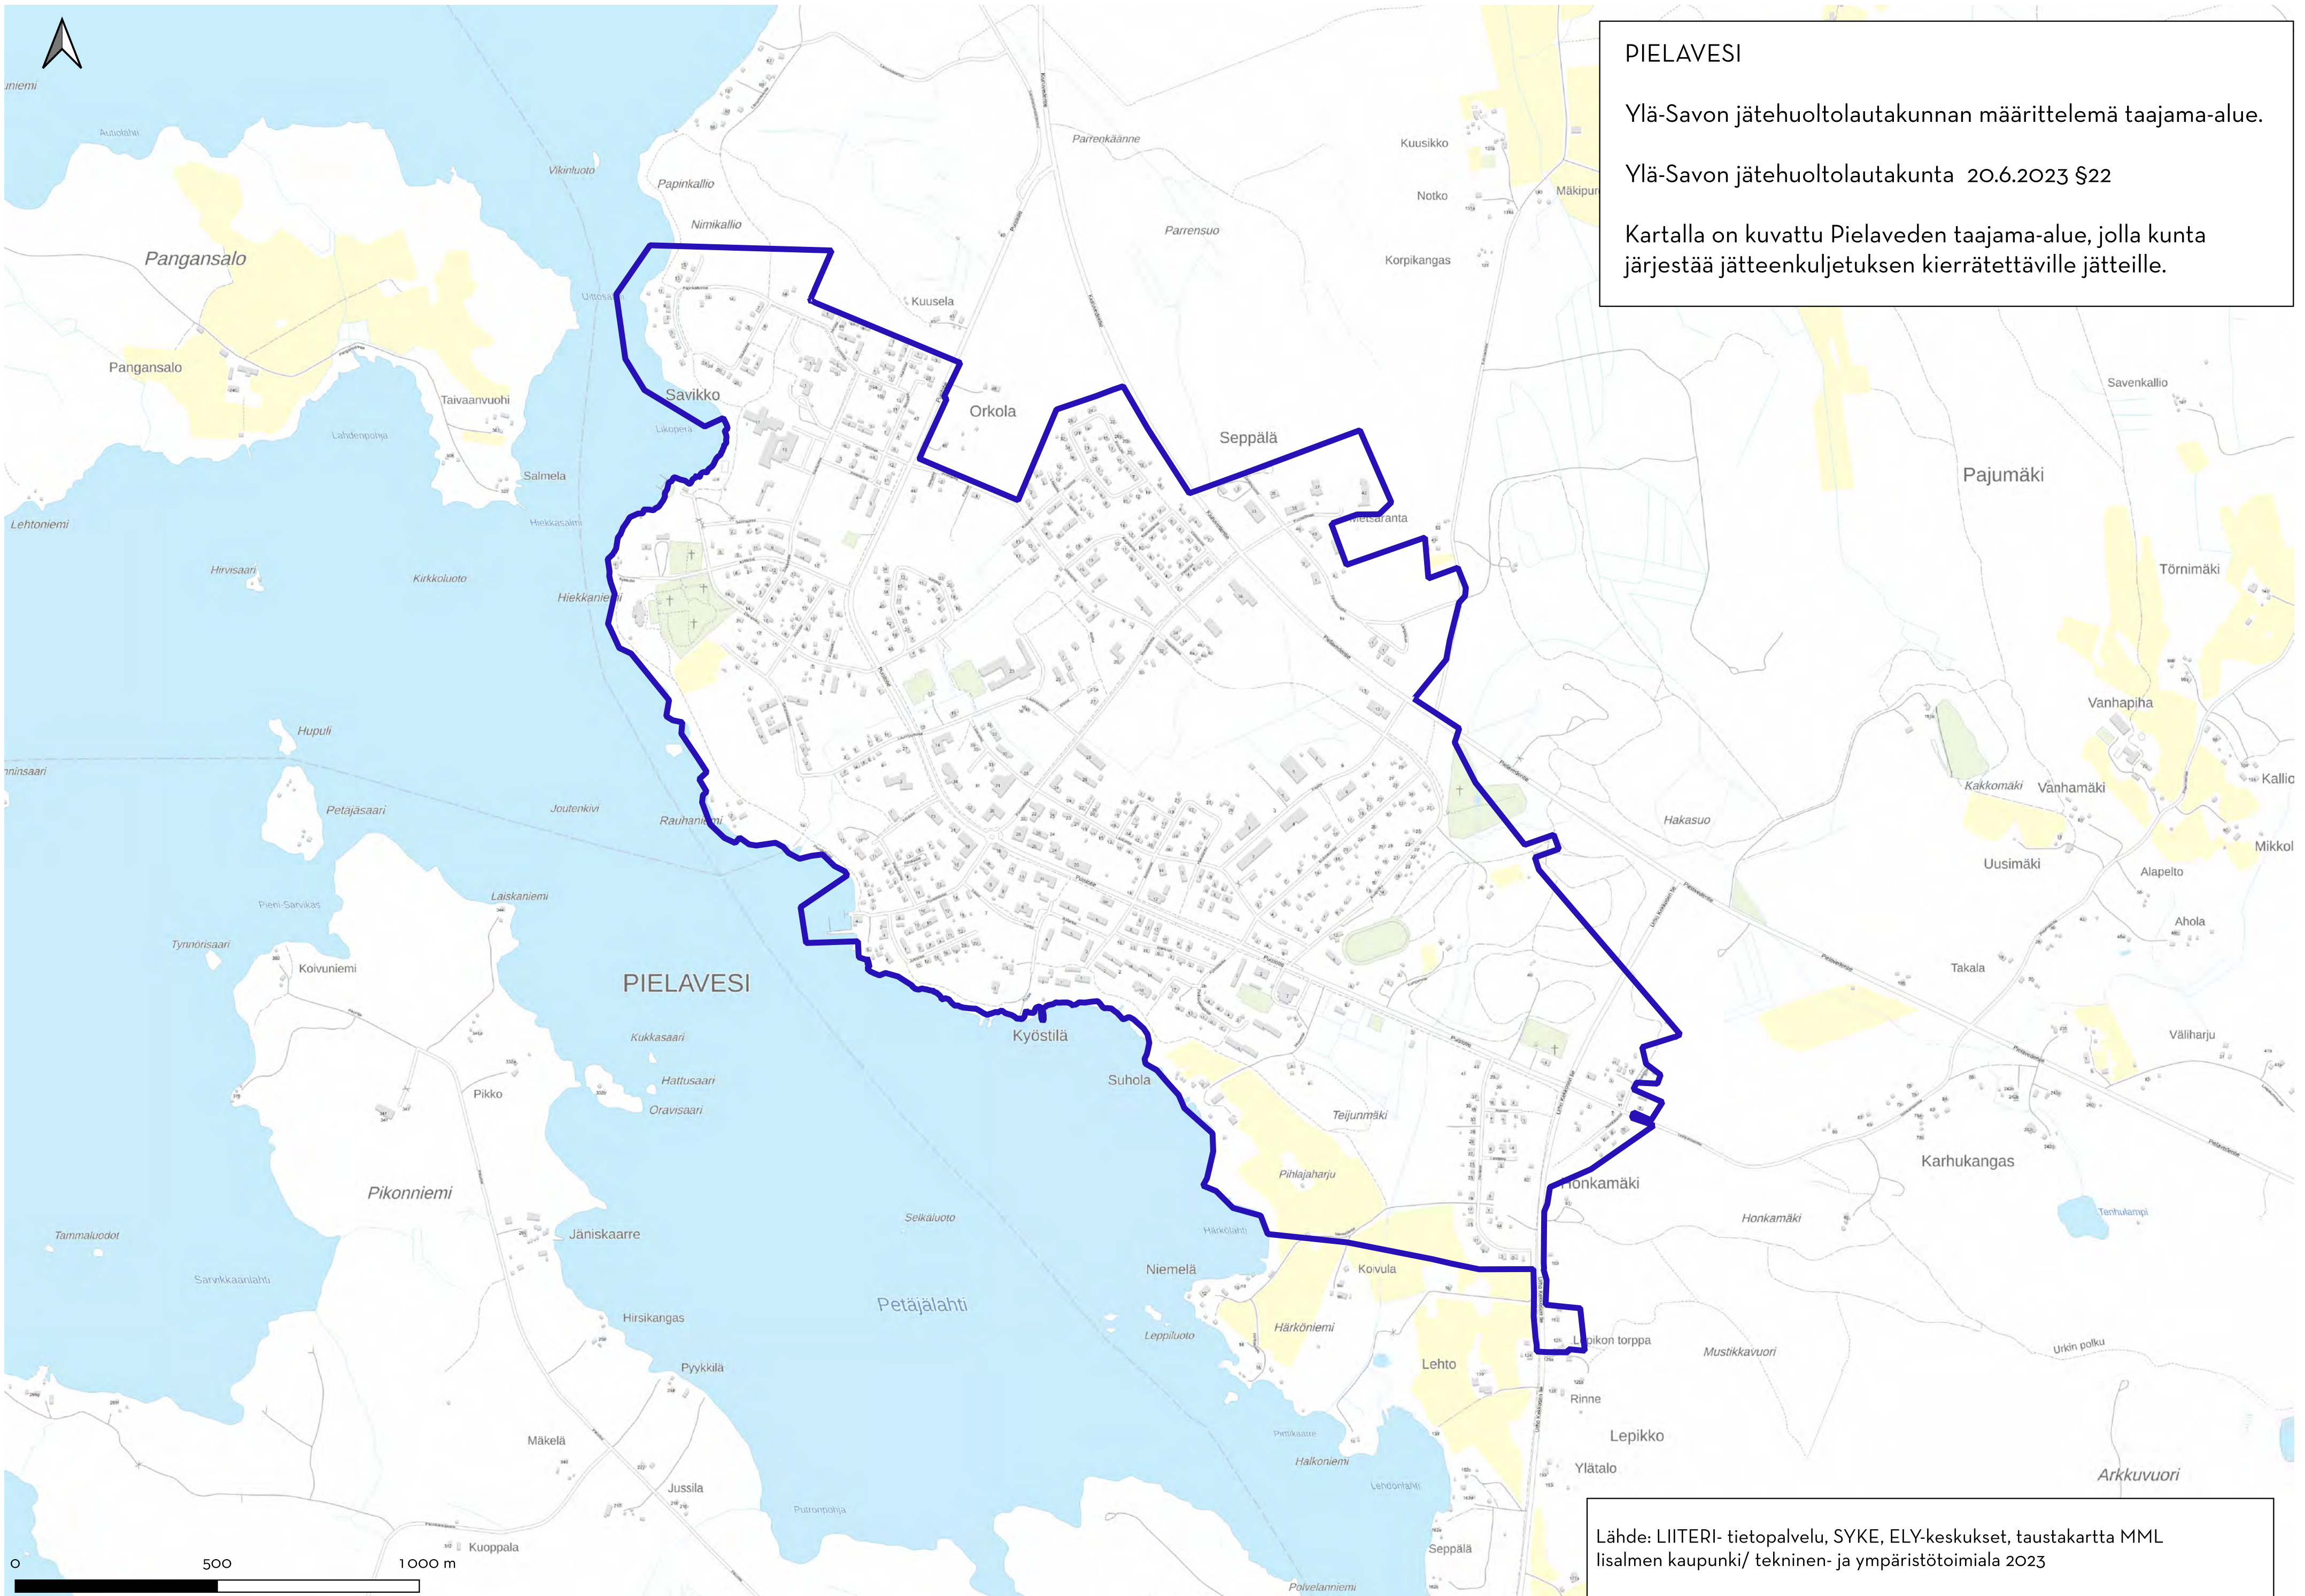

Ylä-Savon jätehuoltolautakunnan määrittelemä taajama-alue.

Ylä-Savon jätehuoltolautakunta 20.6.2023 §22

Kartalla on kuvattu Vieremän taajama-alue, jolla kunta järjestää jätteenkuljetuksen kierrätettäville jätteille.

Kartalla on kuvattu Sukevan taajama-alue, jolla kunta järjestää jäteenkuljetuksen kierrätettäville jätteille.

SONKAJÄRVI

Ylä-Savon jätehuoltolautakunnan määrittelemä taajama-alue.

Ylä-Savon jätehuoltolautakunta 20.6.2023 §22

Kartalla on kuvattu Sonkajärven taajama-alue, jolla kunta järjestää jätteenkuljetuksen kierrätettäville jätteille.

PIELAVESI
Ylä-Savon jätehuoltolautakunnan määrittelemä taajama-alue.
Ylä-Savon jätehuoltolautakunta 20.6.2023 §22
Kartalla on kuvattu Pielaveden taajama-alue, jolla kunta järjestää jätteenkuljetuksen kierrätettäville jätteille.