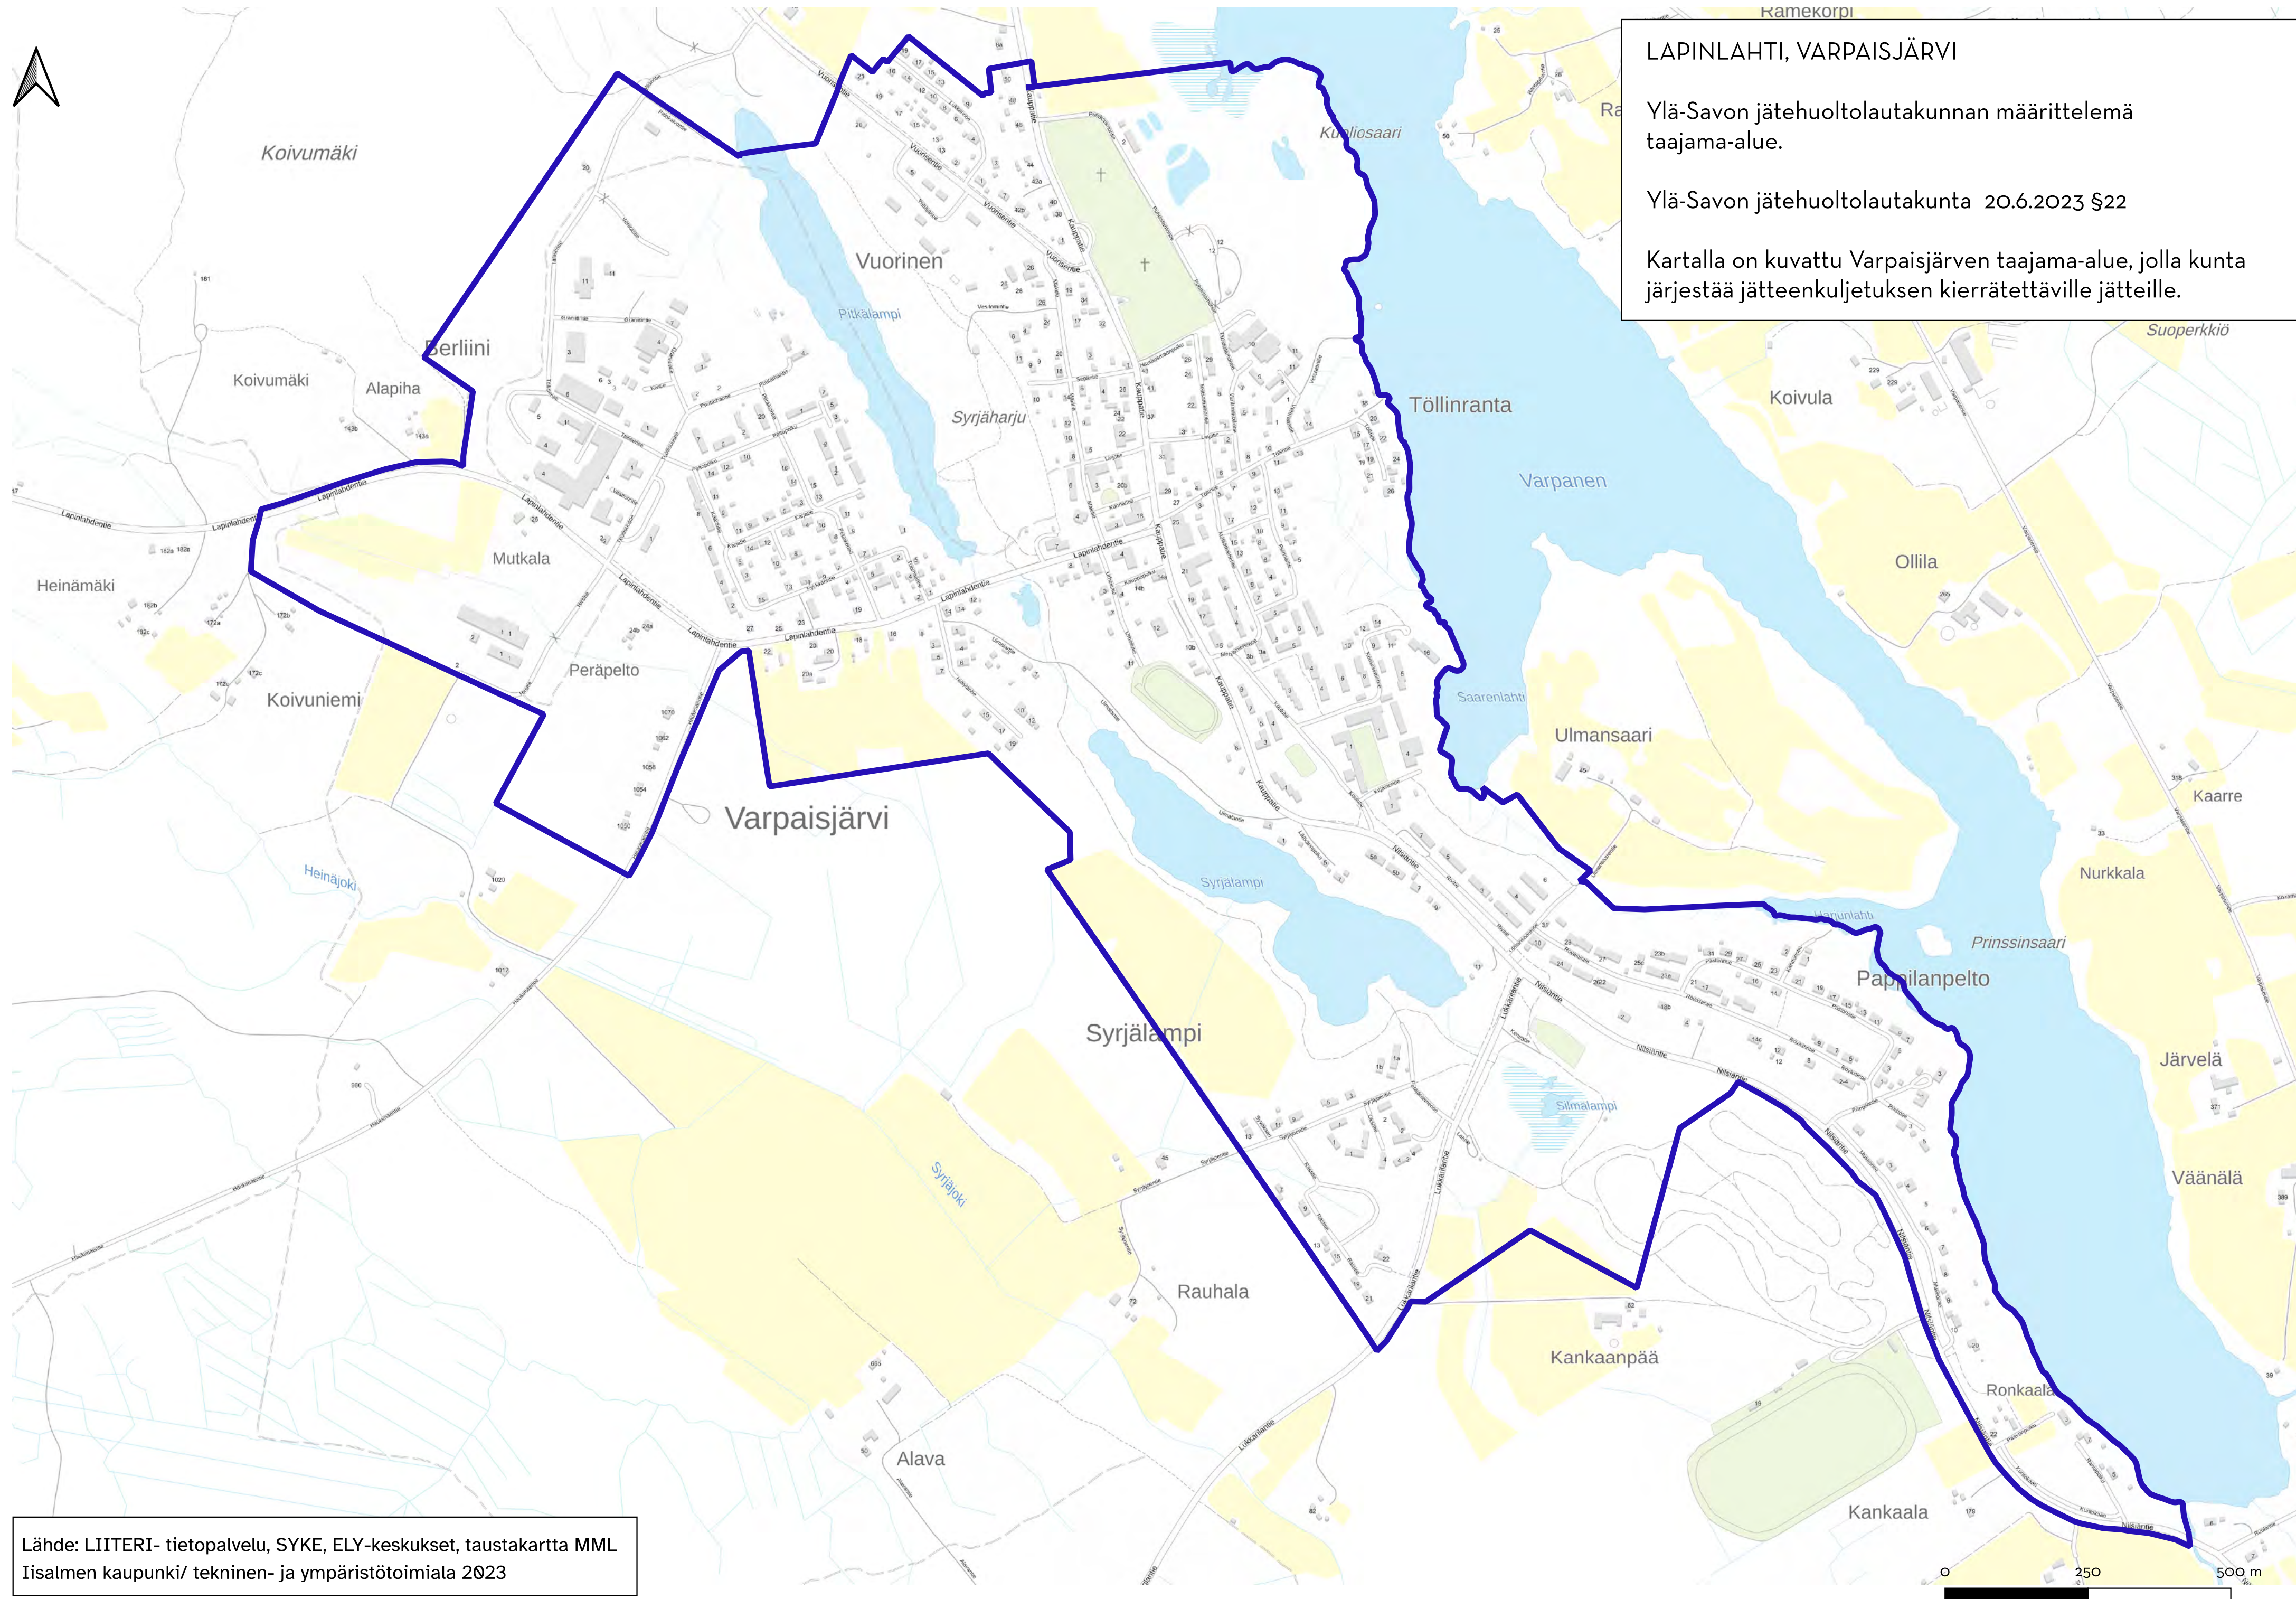

LAPINLAHTI, VARPAISJÄRVI
Ylä-Savon jätehuoltolautakunnan määrittelemä taajama-alue.
Ylä-Savon jätehuoltolautakunta 20.6.2023 §22
Kartalla on kuvattu Varpaisjärven taajama-alue, jolla kunta järjestää jätteenkuljetuksen kierrätettäville jätteille.

Lähde: LIITERI- tietopalvelu, SYKE, ELY-keskukset, taustakartha MML Iisalmen kaupunki/ tekninen- ja ympäristötoimiala 2023