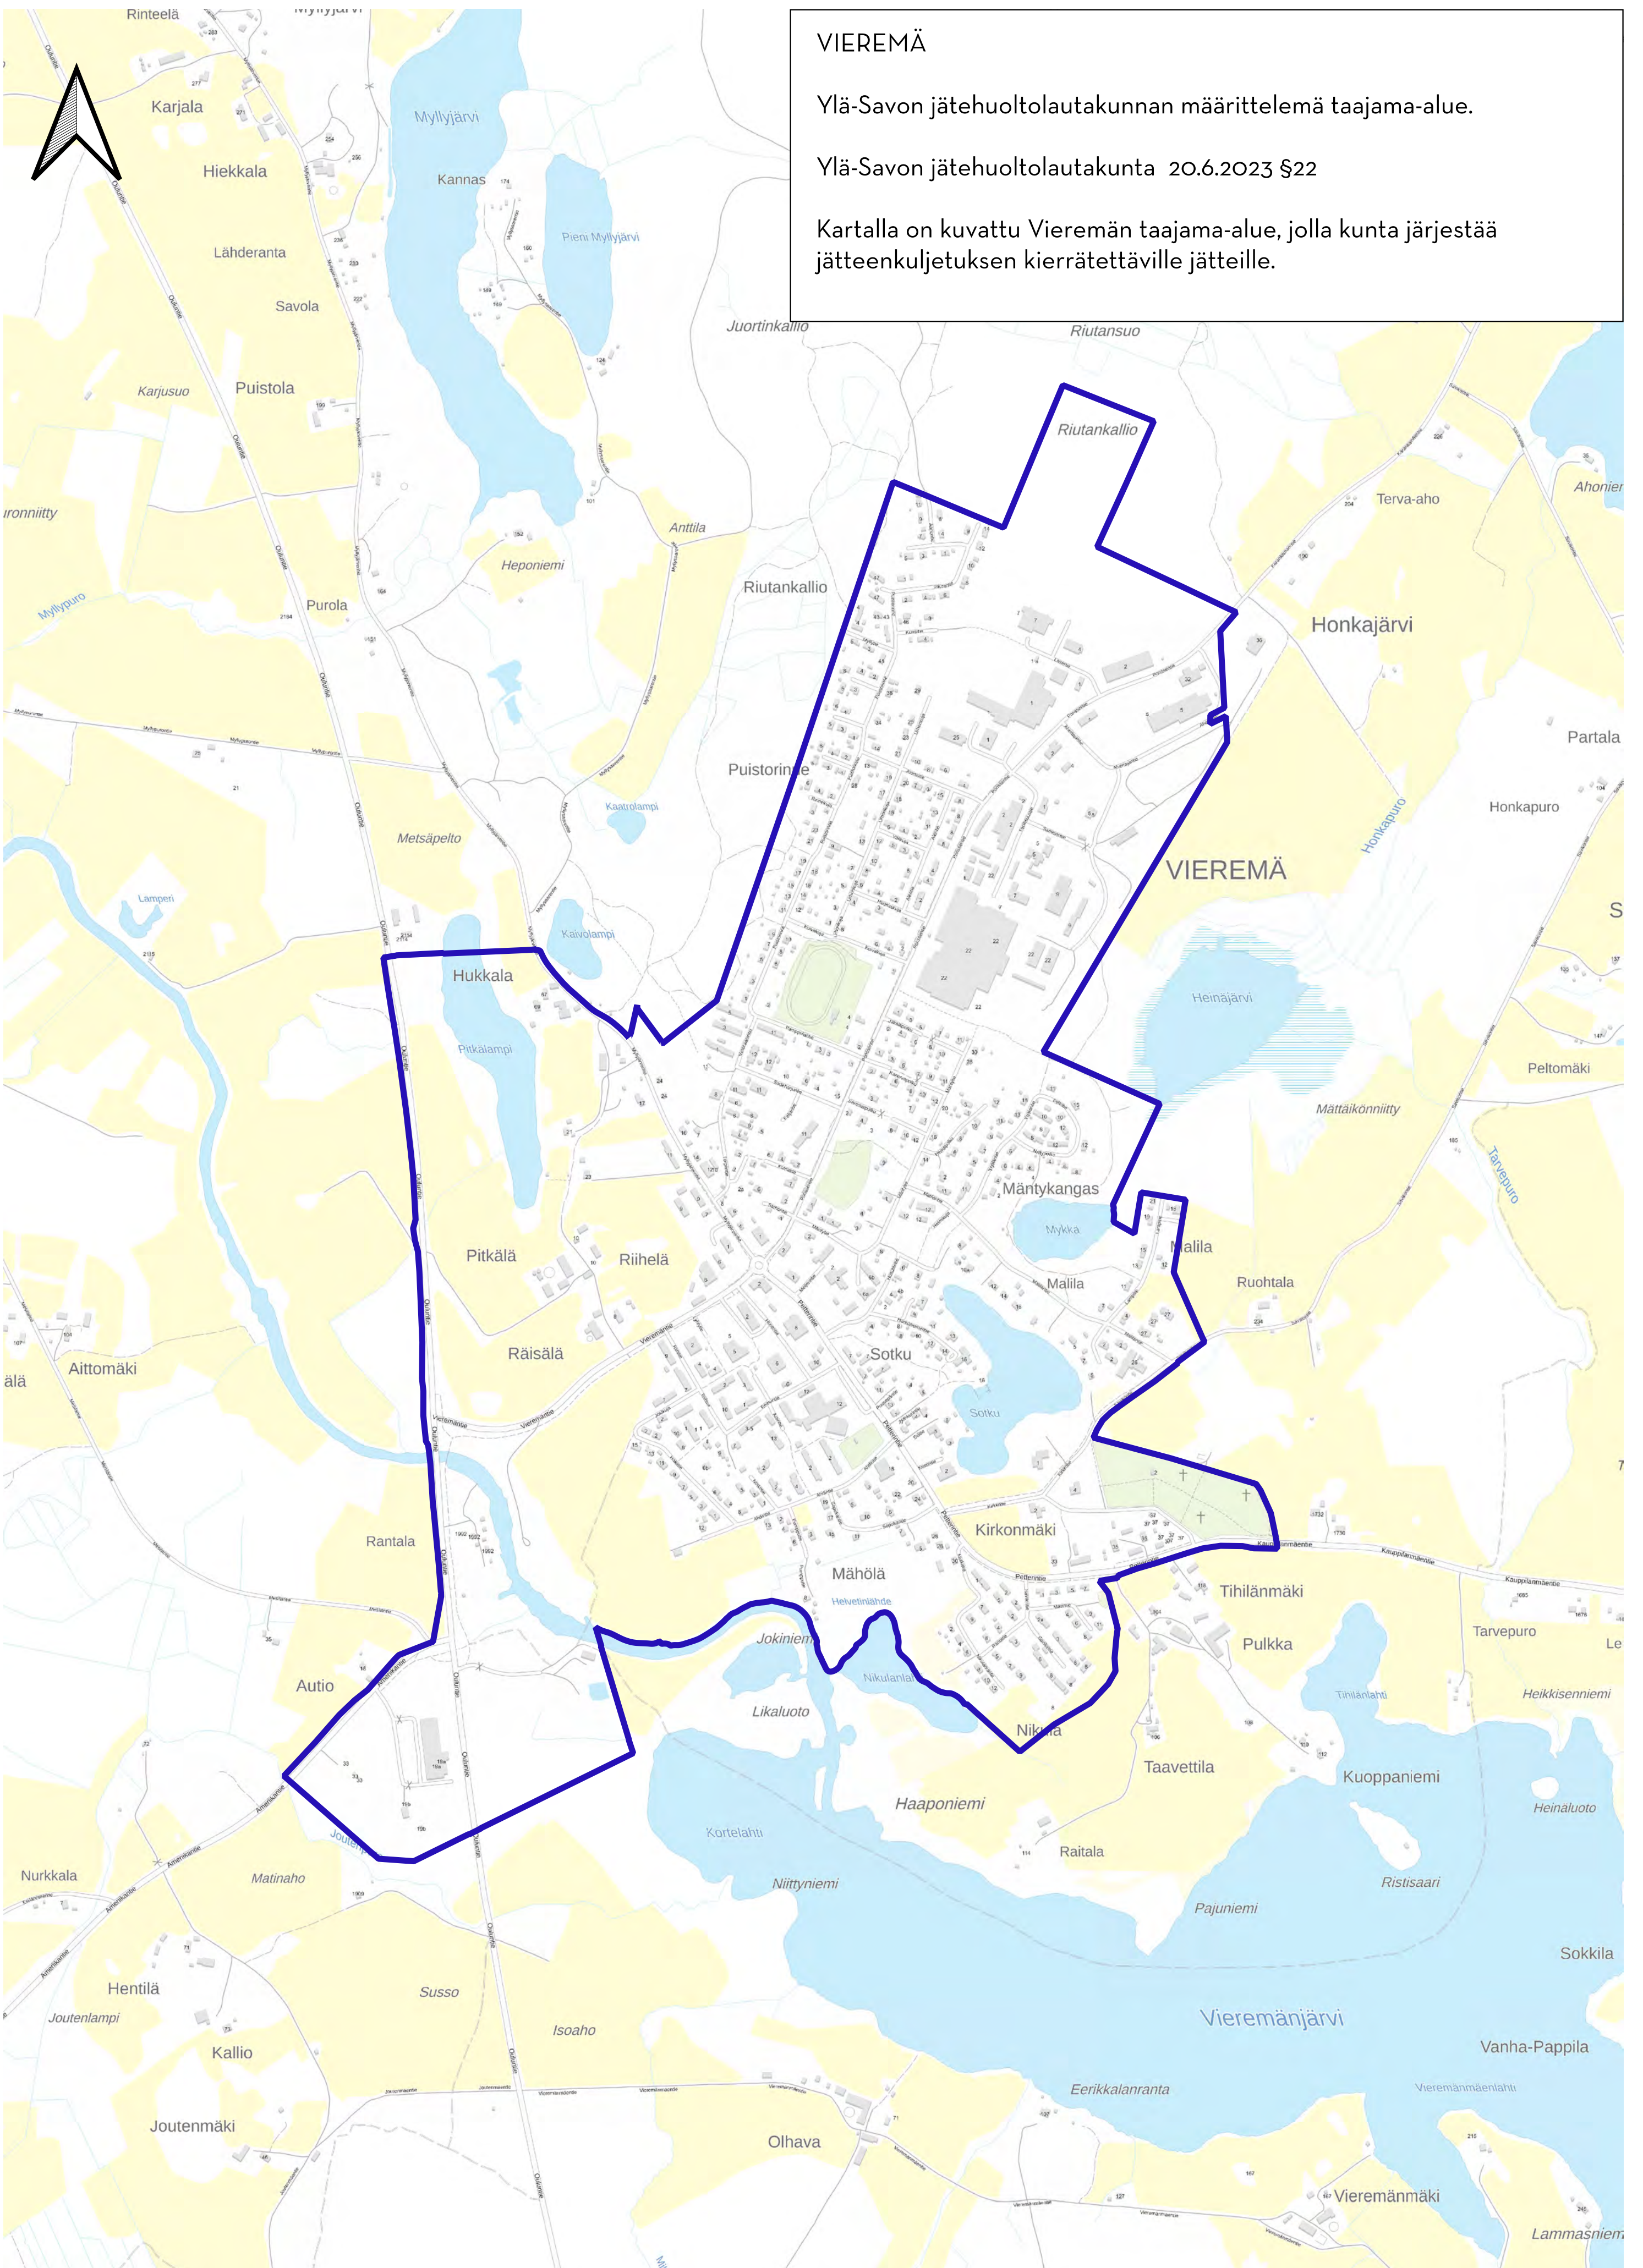

IISALMI

Ylä-Savon jätehuoltolautakunnan määrittelemä taajama-alue.

Ylä-Savon jätehuoltolautakunta 20.6.2023 §22

Kartalla on kuvattu Iisalmen taajama-alue, jolla kunta järjestää jätteenkuljetuksen kierrätettäville jätteille.

Viiivoitetulla alueella on voimassa laaja biojätteen erilliskeräysvelvoite.

Lähde: LIITERI- tietopalvelu, SYKE, ELY-keskukset, taustakartta MML Iisalmen kaupunki/ tekninen- ja ympäristötoimiala 2023

VIEREMÄ

Ylä-Savon jätehuoltolautakunnan määrittelemä taajama-alue.

Ylä-Savon jätehuoltolautakunta 20.6.2023 §22

Kartalla on kuvattu Vieremän taajama-alue, jolla kunta järjestää jätteenkuljetuksen kierrätettäville jätteille.